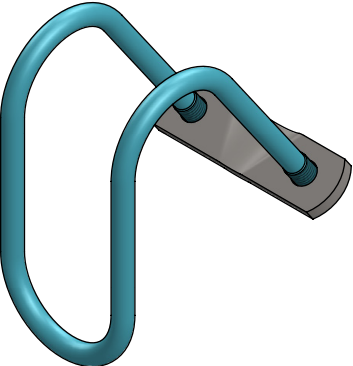

Item-nr.	Description	A	B
0404010	wire clamp 48x48mm	0404011	0404012
0404015	wire clamp 48x60mm	0404016	0404012
0404020	wire clamp 76x48mm	0404021	0404022

Item-nr.	Description	Number
A	threaded strap for wire clamp	1
B	clamp plate for wire clamp	1
8210500	self locking nylon nut M10 galv.	2

wire clamp

spinder

DAIRY HOUSING CONCEPTS

Number:	04040xx-O
Unit:	mm
Date:	26-3-2018