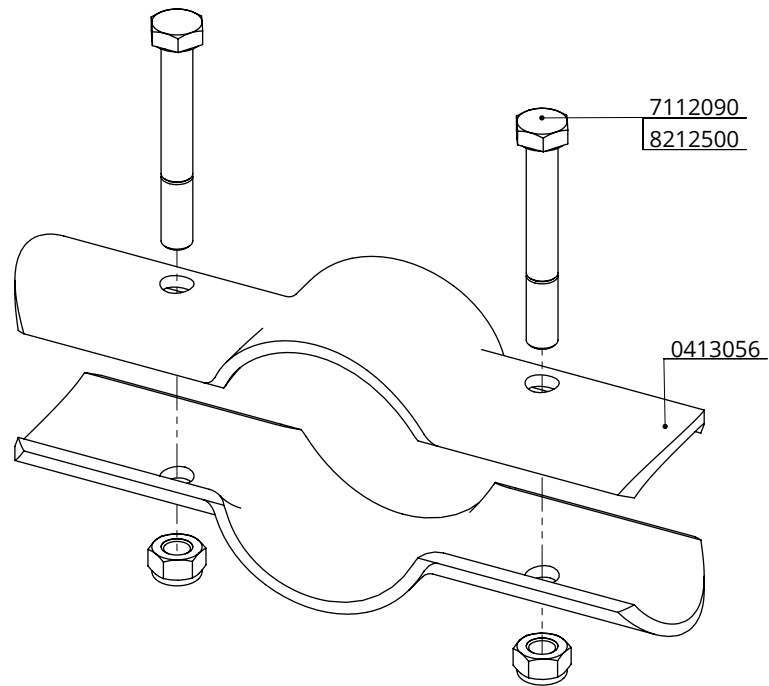

0413047

0413037

Item-nr.	Description	Number
0413038	plate for four way-clamp 60x60x60mm F.P.	2
7112090	hexagon-head bolt m12x90 galv.	2
8212500	self locking nylon nut M12 galv.	2
7110050	hexagon-head bolt M10x50 galv.	8
8210500	self locking nylon nut M10 galv.	8

four way clamp Frisia P.

spinder

DAIRY HOUSING CONCEPTS

Number: 04130x7-O

Unit: mm

Date: 14-3-2018

Tekening blijft ons eigendom en mag niet gekopieerd, aan derden getoond of op andere wijze worden gebruikt. Aan de gegevens op deze tekening kunnen geen rechten worden ontleend.

Order-nr.	Description	Number
0413056	plate for four-way clamp 60x89x60mm	2
7112090	hexagon-head bolt m12x90 galv.	2
8212500	self locking nylon nut M12 galv.	2

four-way clamp 60x89x60mm

spinder
DAIRY HOUSING CONCEPTS