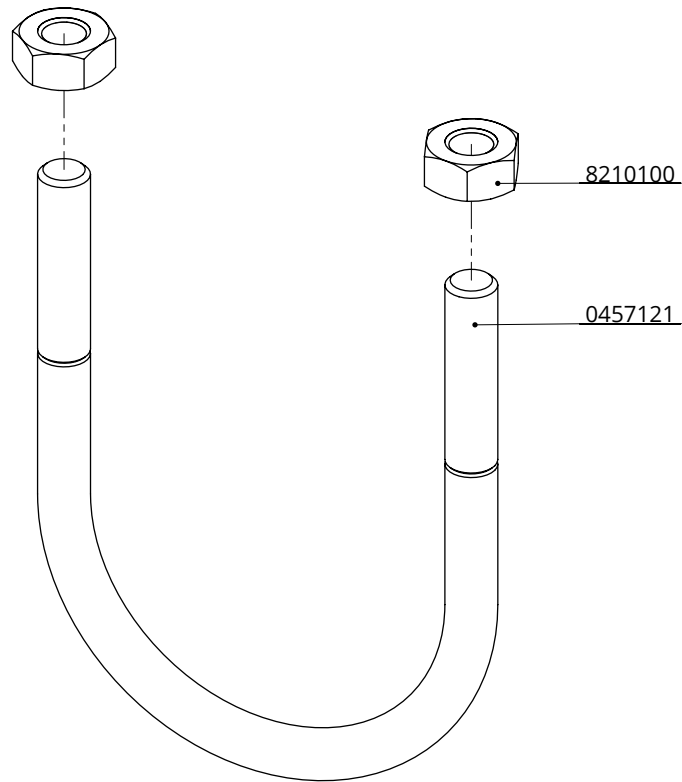

Order-nr.	Description	Number
0455131	threaded strap M10/48x130mm galv.	1
8210500	self locking nylon nut M10 galv.	2

threaded strap M10/48x130mm, nut incl.

spinder
DAIRY HOUSING CONCEPTS

Number:	0455130-O
Unit:	mm
Date:	9-12-2015

Tekening blijft ons eigendom en mag niet gekopieerd, aan derden getoond of op andere wijze worden gebruikt. Aan de gegevens op deze tekening kunnen geen rechten worden ontleend.

Order-nr.	Description	Number
0456086	threaded strap M10/60x90mm galv.	1
8210500	self locking nylon nut M10 galv.	2

threaded strap M10/60x90mm, nut incl.

spinder
DAIRY HOUSING CONCEPTS

Number:	0456090-O
Unit:	mm
Date:	9-12-2015

Tekening blijft ons eigendom en mag niet gekopieerd, aan derden getoond of op andere wijze worden gebruikt. Aan de gegevens op deze tekening kunnen geen rechten worden ontleend.

Order-nr.	Description	Number
0457121	threaded strap M10/76x120mm galv.	1
8210100	hexagon nut M10 galv.	2

threaded strap M10/76x120mm, nut incl.

spinder
DAIRY HOUSING CONCEPTS

Number:	0457120-O
Unit:	mm
Date:	9-12-2015