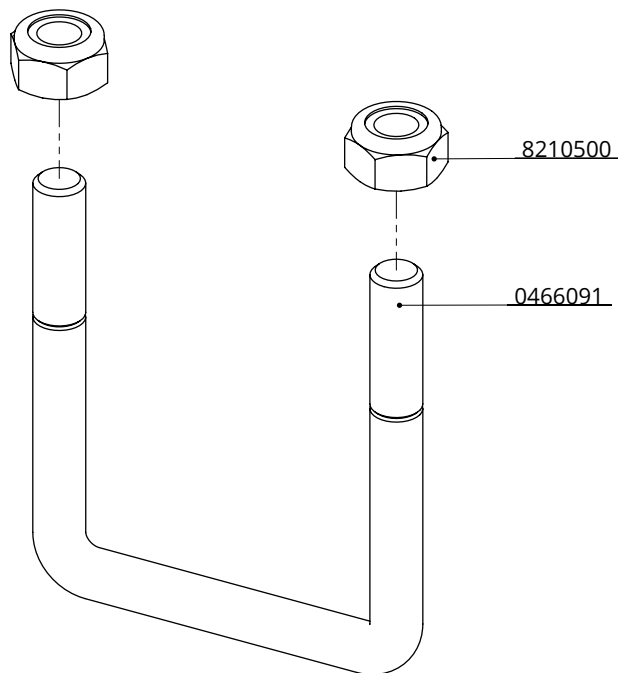

threaded strap M10/76x105 mm, nut incl.

spinder
DAIRY HOUSING CONCEPTS

Number:	0457250-O
Unit:	mm
Date:	9-12-2015

Tekening blijft ons eigendom en mag niet gekopieerd, aan derden getoond of op andere wijze worden gebruikt. Aan de gegevens op deze tekening kunnen geen rechten worden ontleend.

Order-nr.	Description	Number
0457301	threaded strap M10/88.9x120 mm galv.	1
Z991062	hexagon nut m10 therm. galv.	2

threaded strap M10/88.9x120 mm, nut

Number:	0457300-O
Unit:	mm
Date:	9-12-2015

Order-nr.	Description	Number
0457401	threaded strap M10/114,3x140 mm galv.	1
Z991062	hexagon nut m10 therm. galv.	2

threaded strap M10/114x140 mm, nut
incl.

spinder
DAIRY HOUSING CONCEPTS

Number: 0457400-O

Unit: mm

Date: 9-12-2015

Order-nr.	Description	Number
0466091	threaded strap square M10/60x90 galv.	1
8210500	self locking nylon nut M10 galv.	2

threaded strap square M10/60x90,nut incl

spinder
DAIRY HOUSING CONCEPTS

Number:	0466090-O
Unit:	mm
Date:	9-12-2015

Order-nr.	Description	Number
0480111	threaded strap M10/square80 x 110mm	1
8210500	self locking nylon nut M10 galv.	2