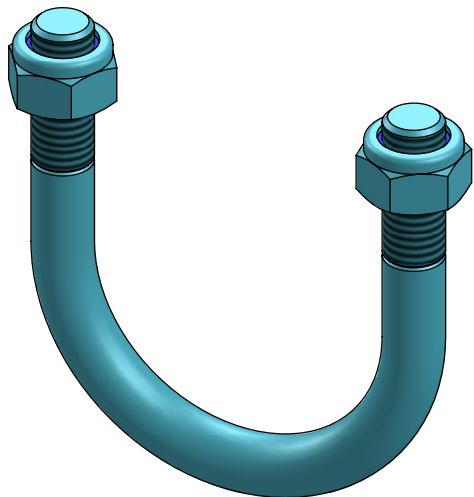

threaded strap M10/114x140 mm, nut
incl.

spinder
DAIRY HOUSING CONCEPTS

Number: 0457400-O

Unit: mm

Date: 9-12-2015

Order-nr.	Description	Number
0466091	threaded strap square M10/60x90 galv.	1
8210500	self locking nylon nut M10 galv.	2

threaded strap square M10/60x90,nut incl

spinder
DAIRY HOUSING CONCEPTS

Number:	0466090-O
Unit:	mm
Date:	9-12-2015

Order-nr.	Description	Number
0480111	threaded strap M10/square80 x 110mm	1
8210500	self locking nylon nut M10 galv.	2

threaded strap square M10/80x110,nut
inc

spinder
DAIRY HOUSING CONCEPTS

Number:	0480110-0
Unit:	mm
Date:	9-12-2015

Order-nr.	Description	Number
0485096	threaded strap M12/60mmx90	1
8212500	self locking nylon nut M12 galv.	2

threaded strap M12/60mmx90, nut incl.

spinder
DAIRY HOUSING CONCEPTS

Number:	0485095-O
Unit:	mm
Date:	9-12-2015

Tekening blijft ons eigendom en mag niet gekopieerd, aan derden getoond of op andere wijze worden gebruikt. Aan de gegevens op deze tekening kunnen geen rechten worden ontleend.