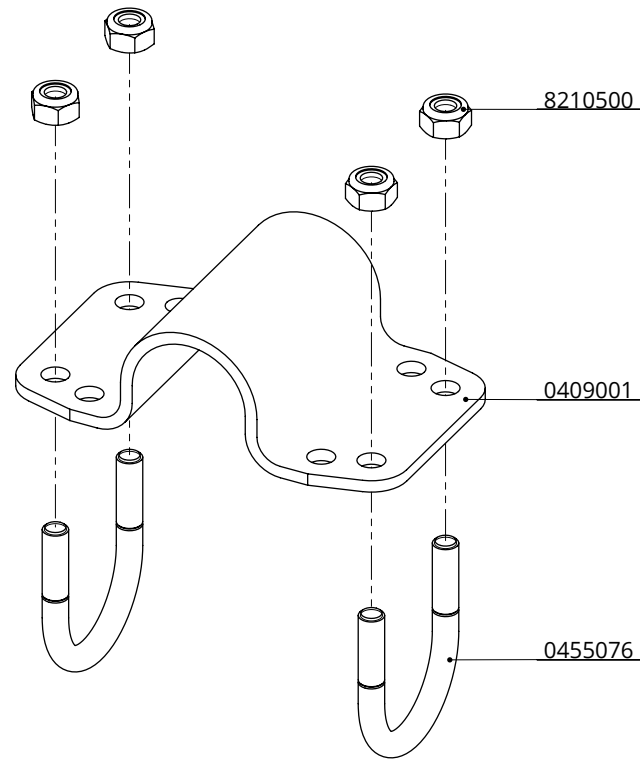

Order-nr.	Description	Number
A	strap f. strap clamp with clamp pl.	1
0407005	Intermediate plate for neck rail strap	1
B	threaded strap M10	2
7110025	hexagon-head tap bolt M10x25 galv	2
8210500	self locking nylon nut M10 galv.	6

shoulder rail strap clamp

spinder

DAIRY HOUSING CONCEPTS

Number: 04070xx-O

Unit: mm

Date: 26-3-2018

Item-nr.	Description	A	B
0408010	cross clamp 48mmx48mm	7110040	7110040
0408020	cross clamp 48mmx60mm	7110050	7110040
0408030	cross clamp 60mmx60mm	7110050	7110050

Item-nr.	Description	Number
0408005	cross plate for cross clamp	1
0408006	sd-strap 48mm	2
A	hexagon-head bolt M10	2
B	hexagon-head bolt M10	2

cross clamp

spinder

DAIRY HOUSING CONCEPTS

Number: 04080xx-O

Unit: mm

Date: 26-3-2018

Tekening blijft ons eigendom en mag niet gekopieerd, aan derden getoond of op andere wijze worden gebruikt. Aan de gegevens op deze tekening kunnen geen rechten worden ontleend.

Order-nr.	Description	Number
0409001	strap 48mm for strap clamp	1
0455076	threaded strap M10/48x75mm galv.	2
8210500	self locking nylon nut M10 galv.	4