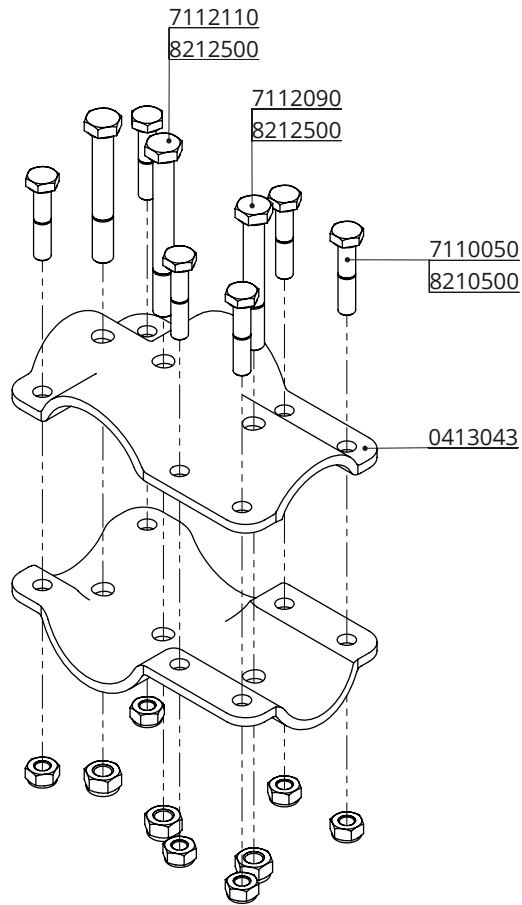

Item-nr.	Description	A	B
0404010	wire clamp 48x48mm	0404011	0404012
0404015	wire clamp 48x60mm	0404016	0404012
0404020	wire clamp 76x48mm	0404021	0404022

Item-nr.	Description	Number
A	threaded strap for wire clamp	1
B	clamp plate for wire clamp	1
8210500	self locking nylon nut M10 galv.	2

Order-nr.	Description	Number
0407002	strap 48mm for retainer belt clamp	1
0456086	threaded strap M10/60x90mm galv.	3
8210500	self locking nylon nut M10 galv.	6

plate clamp 48x60mm for retainer belt

spinder
DAIRY HOUSING CONCEPTS

0413040

Position	Item-nr.	Description	Number
A	0413041	plate for T-clamp 60x76mm, heavy version	2
B	7112090	hexagon-head bolt m12x90 galv.	2
C	8212500	self locking nylon nut M12 galv.	2

0413050

Position	Item-nr.	Description	Number
A	0413051	plate for T-clamp 60x89mm, heavy version	2
B	7112090	hexagon-head bolt m12x90 galv.	2
C	8212100	hexagon nut M12 galv.	2

Item-nr.	Description	Number
0413043	plate for T-clamp 60x76mm, heavy	2
7112090	hexagon-head bolt m12x90 galv.	2
8212500	self locking nylon nut M12 galv.	3
7110050	hexagon-head bolt M10x50 galv.	6
8210500	self locking nylon nut M10 galv.	6
7112110	hexagon-head bolt M12x110 galv.	1