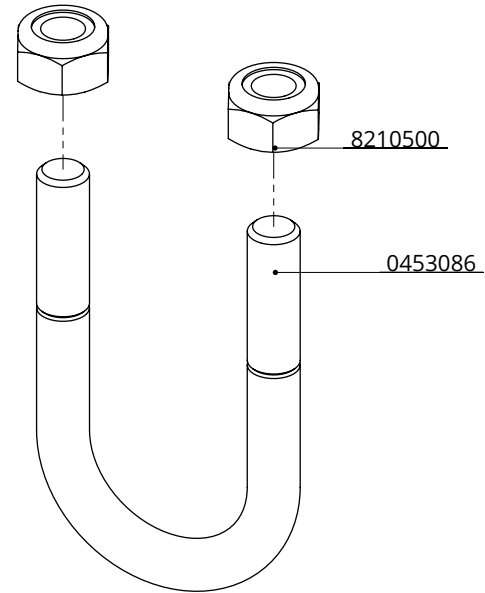

Order-nr.	Description	Number
0422077	clamp plate for 2,5"x2,5" tubes	1
0457251	threaded strap M10/76x105 mm galv.	4
8210500	self locking nylon nut M10 galv.	8

tube clamp 76x76mm

 DAIRY HOUSING CONCEPTS	Number:	0422076-O
	Unit:	mm
	Date:	11-8-2015

Tekening blijft ons eigendom en mag niet gekopieerd, aan derden getoond of op andere wijze worden gebruikt. Aan de gegevens op deze tekening kunnen geen rechten worden ontleend.

Order-nr.	Description	Number
0453066	threaded strap M10/34x65mm galv.	1
8210500	self locking nylon nut M10 galv.	2

threaded strap M10/34x65mm, nut incl.

spinder
DAIRY HOUSING CONCEPTS

Number:	0453065-O
Unit:	mm
Date:	9-12-2015

Tekening blijft ons eigendom en mag niet gekopieerd, aan derden getoond of op andere wijze worden gebruikt. Aan de gegevens op deze tekening kunnen geen rechten worden ontleend.

Order-nr.	Description	Number
0453086	threaded strap M10/34x85mm galv.	1
8210500	self locking nylon nut M10 galv.	2

threaded strap M10/34x85mm, nut incl.

spinder
DAIRY HOUSING CONCEPTS

Number:	0453085-O
Unit:	mm
Date:	9-12-2015