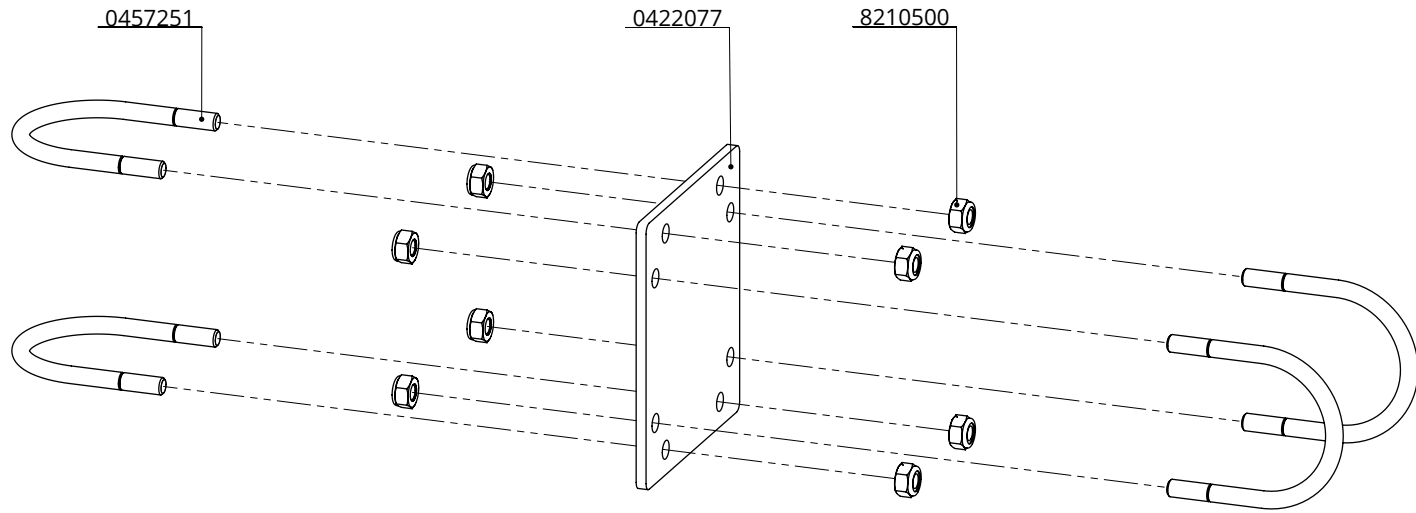

0422020 & 0422065

Item-nr.	Description	Number
0418020	mounting clip 60mm	2
8210500	self locking nylon nut M10 galv.	4
A	threaded strap square M10	2

0422080 & 0422085

Item-nr.	Description	Number
0418020	mounting clip 60mm	2
7110035	hexagon-head tap bolt M10x35 galv	4
8210500	self locking nylon nut M10 galv.	4
B	mounting clip	2

tube clamp

spinder

DAIRY HOUSING CONCEPTS

Number: 04220xx-O

Unit: mm

Date: 18-4-2018

Tekening blijft ons eigendom en mag niet gekopieerd, aan derden getoond of op andere wijze worden gebruikt. Aan de gegevens op deze tekening kunnen geen rechten worden ontleend.