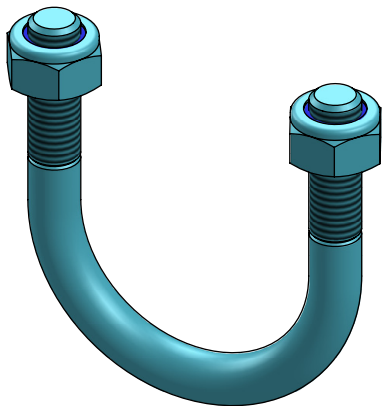

Tekening blijft ons eigendom en mag niet gekopieerd, aan derden getoond of op andere wijze worden gebruikt. Aan de gegevens op deze tekening kunnen geen rechten worden ontleend.

Order-nr.	Description	Number
0453066	threaded strap M10/34x65mm galv.	1
8210500	self locking nylon nut M10 galv.	2

threaded strap M10/34x65mm, nut incl.

spinder
DAIRY HOUSING CONCEPTS

Number:	0453065-O
Unit:	mm
Date:	9-12-2015

Tekening blijft ons eigendom en mag niet gekopieerd, aan derden getoond of op andere wijze worden gebruikt. Aan de gegevens op deze tekening kunnen geen rechten worden ontleend.

Order-nr.	Description	Number
0453086	threaded strap M10/34x85mm galv.	1
8210500	self locking nylon nut M10 galv.	2

threaded strap M10/34x85mm, nut incl.

spinder
DAIRY HOUSING CONCEPTS

Number:	0453085-O
Unit:	mm
Date:	9-12-2015

Tekening blijft ons eigendom en mag niet gekopieerd, aan derden getoond of op andere wijze worden gebruikt.
Aan de gegevens op deze tekening kunnen geen rechten worden ontleend.

Order-nr.	Description	Number
0455076	threaded strap M10/48x75mm galv.	1
8210500	self locking nylon nut M10 galv.	2