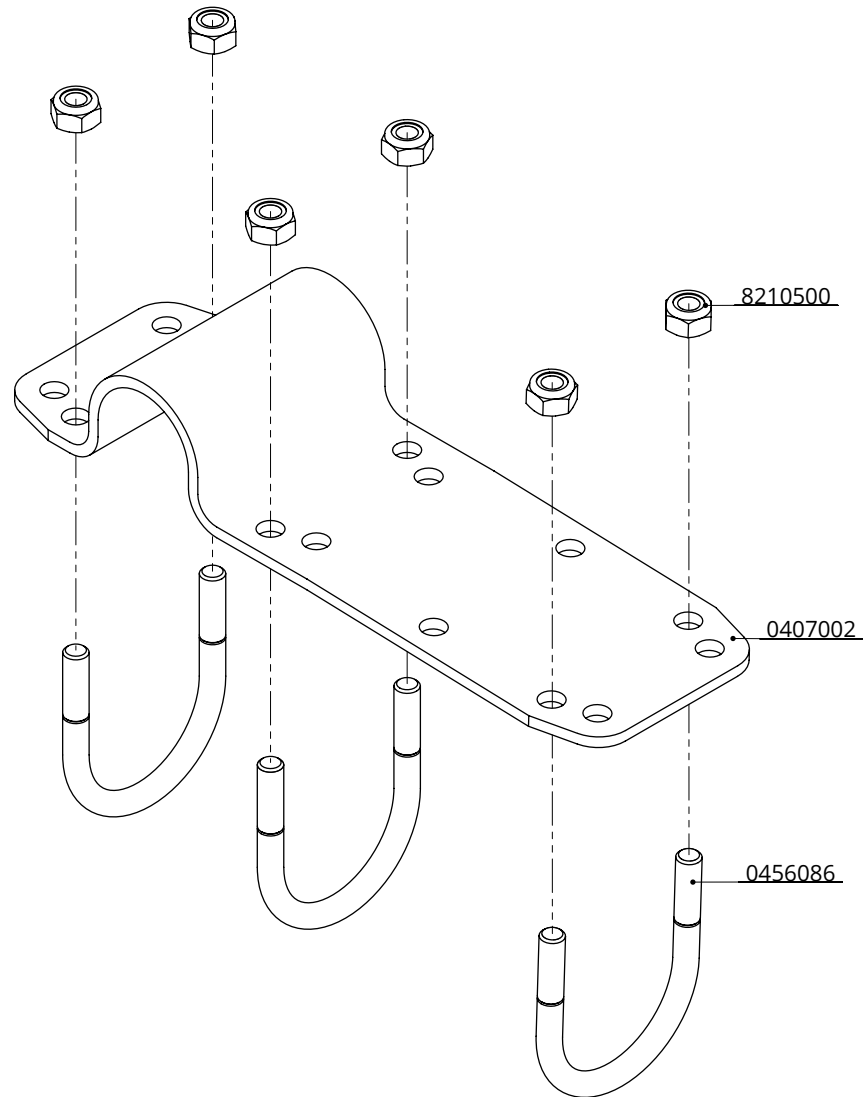

Item-nr.	Description	A	B
0404010	wire clamp 48x48mm	0404011	0404012
0404015	wire clamp 48x60mm	0404016	0404012
0404020	wire clamp 76x48mm	0404021	0404022

Item-nr.	Description	Number
A	threaded strap for wire clamp	1
B	clamp plate for wire clamp	1
8210500	self locking nylon nut M10 galv.	2

wire clamp

spinder

DAIRY HOUSING CONCEPTS

Number:	04040xx-O
Unit:	mm
Date:	26-3-2018

Tekening blijft ons eigendom en mag niet gekopieerd, aan derden getoond of op andere wijze worden gebruikt. Aan de gegevens op deze tekening kunnen geen rechten worden ontleend.

Order-nr.	Description	Number
0407002	strap 48mm for retainer belt clamp	1
0456086	threaded strap M10/60x90mm galv.	3
8210500	self locking nylon nut M10 galv.	6

plate clamp 48x60mm for retainer belt

spinder
DAIRY HOUSING CONCEPTS