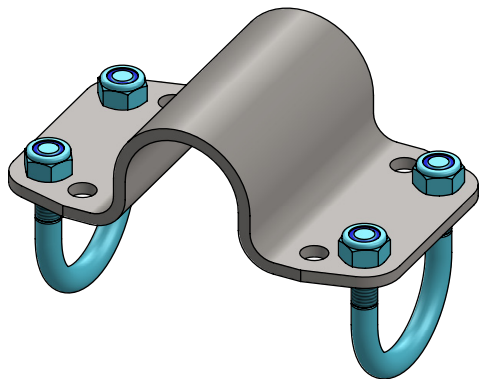

Order-nr.	Description	Number
A	strap f. strap clamp with clamp pl.	1
0407005	Intermediate plate for neck rail strap	1
B	threaded strap M10	2
7110025	hexagon-head tap bolt M10x25 galv	2
8210500	self locking nylon nut M10 galv.	6

shoulder rail strap clamp

spinder

DAIRY HOUSING CONCEPTS

Number: 04070xx-O

Unit: mm

Date: 26-3-2018

Item-nr.	Description	A	B
0408010	cross clamp 48mmx48mm	7110040	7110040
0408020	cross clamp 48mmx60mm	7110050	7110040
0408030	cross clamp 60mmx60mm	7110050	7110050

Item-nr.	Description	Number
0408005	cross plate for cross clamp	1
0408006	sd-strap 48mm	2
A	hexagon-head bolt M10	2
B	hexagon-head bolt M10	2

cross clamp

spinder

DAIRY HOUSING CONCEPTS

Number: 04080xx-O

Unit: mm

Date: 26-3-2018

Tekening blijft ons eigendom en mag niet gekopieerd, aan derden getoond of op andere wijze worden gebruikt. Aan de gegevens op deze tekening kunnen geen rechten worden ontleend.

Order-nr.	Description	Number
0409001	strap 48mm for strap clamp	1
0455076	threaded strap M10/48x75mm galv.	2
8210500	self locking nylon nut M10 galv.	4