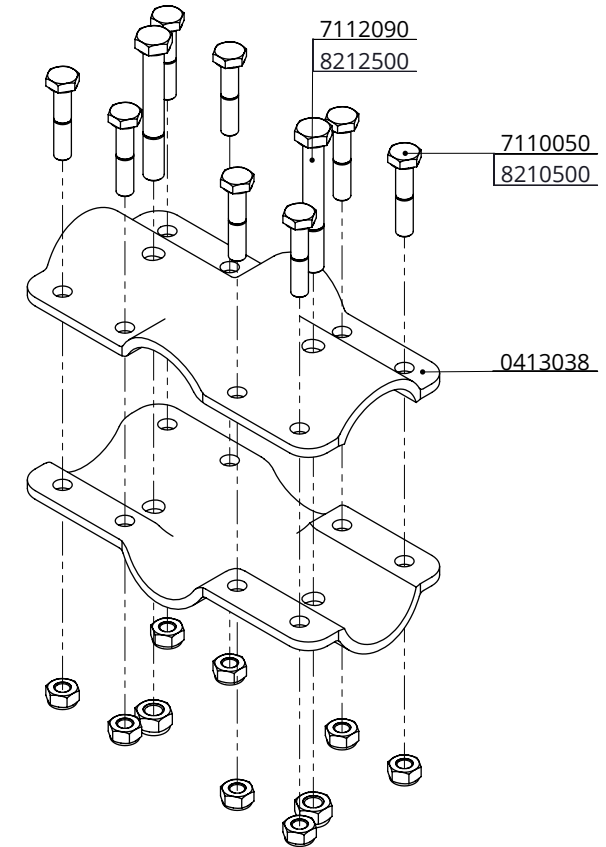

Order-nr.	Description	Number
0407002	strap 48mm for retainer belt clamp	1
0456086	threaded strap M10/60x90mm galv.	3
8210500	self locking nylon nut M10 galv.	6

plate clamp 48x60mm for retainer belt

spinder
DAIRY HOUSING CONCEPTS

0413042

0413032

Item-nr.	Description	Number
0413033	plate f.T-clamp 60x60mm,heavy vers. f.FP	2
7112090	hexagon-head bolt m12x90 galv.	2
8212500	self locking nylon nut M12 galv.	2
7110050	hexagon-head bolt M10x50 galv.	4
8210500	self locking nylon nut M10 galv.	4

Item-nr.	Description	Number
0413048	plate for Four-way clamp 60x76x60mm,	2
7112090	hexagon-head bolt m12x90 galv.	2
8212500	self locking nylon nut M12 galv.	3
7110050	hexagon-head bolt M10x50 galv.	8
8210500	self locking nylon nut M10 galv.	8
7112110	hexagon-head bolt M12x110 galv.	1

0413047

0413037

Item-nr.	Description	Number
0413038	plate for four way-clamp 60x60x60mm F.P.	2
7112090	hexagon-head bolt m12x90 galv.	2
8212500	self locking nylon nut M12 galv.	2
7110050	hexagon-head bolt M10x50 galv.	8
8210500	self locking nylon nut M10 galv.	8