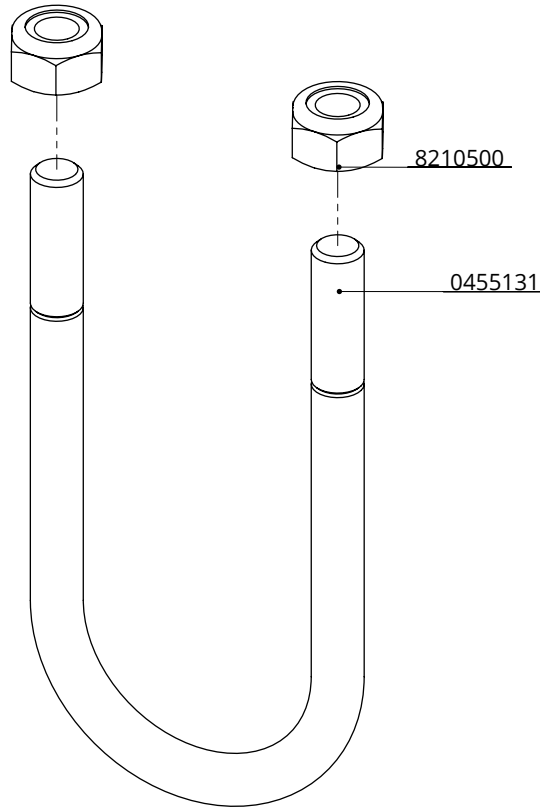

Order-nr.	Description	Number
0453086	threaded strap M10/34x85mm galv.	1
8210500	self locking nylon nut M10 galv.	2

threaded strap M10/34x85mm, nut incl.

spinder
DAIRY HOUSING CONCEPTS

Number:	0453085-O
Unit:	mm
Date:	9-12-2015

Tekening blijft ons eigendom en mag niet gekopieerd, aan derden getoond of op andere wijze worden gebruikt.
Aan de gegevens op deze tekening kunnen geen rechten worden ontleend.

Order-nr.	Description	Number
0455076	threaded strap M10/48x75mm galv.	1
8210500	self locking nylon nut M10 galv.	2

threaded strap M10/48x75mm, nut incl.

spinder
DAIRY HOUSING CONCEPTS

Number:	0455075-O
Unit:	mm
Date:	9-12-2015

Tekening blijft ons eigendom en mag niet gekopieerd, aan derden getoond of op andere wijze worden gebruikt. Aan de gegevens op deze tekening kunnen geen rechten worden ontleend.

Order-nr.	Description	Number
0455131	threaded strap M10/48x130mm galv.	1
8210500	self locking nylon nut M10 galv.	2

threaded strap M10/48x130mm, nut incl.

spinder
DAIRY HOUSING CONCEPTS

Number:	0455130-O
Unit:	mm
Date:	9-12-2015