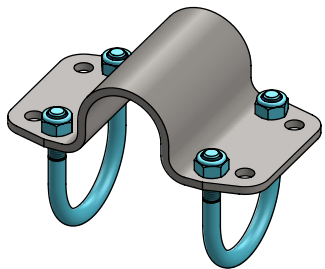

Item-nr.	Description	Number
0408005	cross plate for cross clamp	1
0408006	sd-strap 48mm	2
A	hexagon-head bolt M10	2
B	hexagon-head bolt M10	2

cross clamp

spinder

DAIRY HOUSING CONCEPTS

Number: 04080xx-O

Unit: mm

Date: 26-3-2018

Tekening blijft ons eigendom en mag niet gekopieerd, aan derden getoond of op andere wijze worden gebruikt. Aan de gegevens op deze tekening kunnen geen rechten worden ontleend.

Order-nr.	Description	Number
0409001	strap 48mm for strap clamp	1
0455076	threaded strap M10/48x75mm galv.	2
8210500	self locking nylon nut M10 galv.	4

strap clamp 48x48mm

spinder
DAIRY HOUSING CONCEPTS

Number: 0409010-O

Unit: mm

Date: 14-4-2015

Tekening blijft ons eigendom en mag niet gekopieerd, aan derden getoond of op andere wijze worden gebruikt. Aan de gegevens op deze tekening kunnen geen rechten worden ontleend.

Order-nr.	Description	Number
0409001	strap 48mm for strap clamp	1
0456086	threaded strap M10/60x90mm galv.	2
8210500	self locking nylon nut M10 galv.	4

strap clamp 48x60mm

spinder

DAIRY HOUSING CONCEPTS

Number: 0409020-O