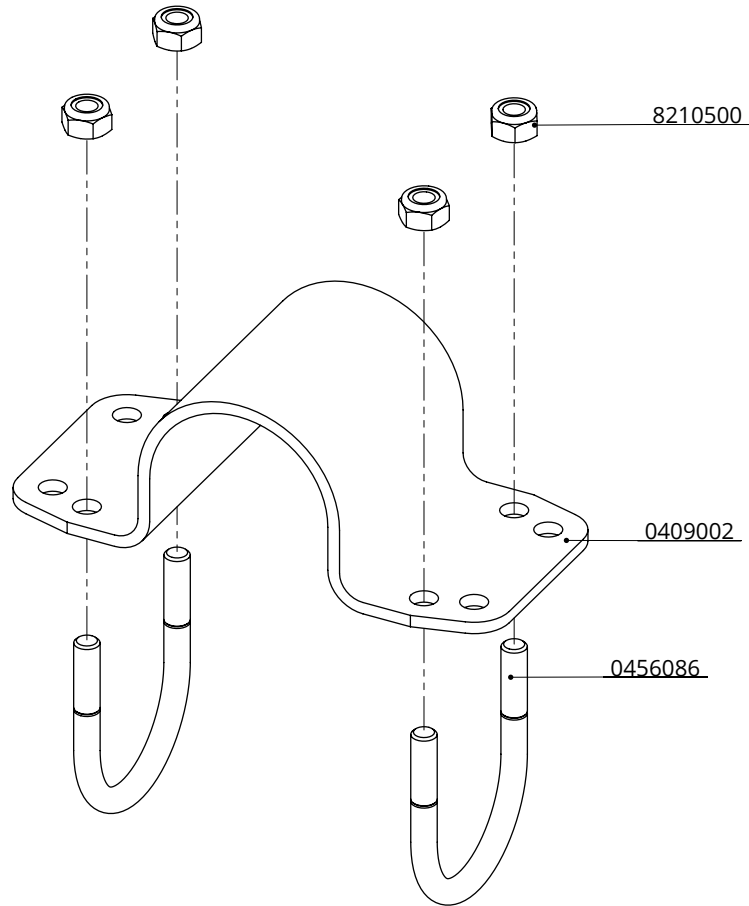

Order-nr.	Description	Number
0407002	strap 48mm for retainer belt clamp	1
0456086	threaded strap M10/60x90mm galv.	3
8210500	self locking nylon nut M10 galv.	6

plate clamp 48x60mm for retainer belt

spinder
DAIRY HOUSING CONCEPTS

Item-nr.	Description	Number
0409026	strap 60mm for strap clamp	1
0456086	threaded strap M10/60x90mm galv.	2
8210500	self locking nylon nut M10 galv.	4
8310100	washer M10 (10x21x2)	4

strap clamp 60x60mm

spinder

DAIRY HOUSING CONCEPTS

Number: 0409025-O

Unit: mm

Date: 1-11-2019

Order-nr.	Description	Number
0409002	strap 76mm for strap clamp	1
0455076	threaded strap M10/48x75mm galv.	2
8210500	self locking nylon nut M10 galv.	4

strap clamp 76x48mm

spinder
DAIRY HOUSING CONCEPTS

Number:	0409030-O
Unit:	mm
Date:	7-8-2015

Tekening blijft ons eigendom en mag niet gekopieerd, aan derden getoond of op andere wijze worden gebruikt. Aan de gegevens op deze tekening kunnen geen rechten worden ontleend.