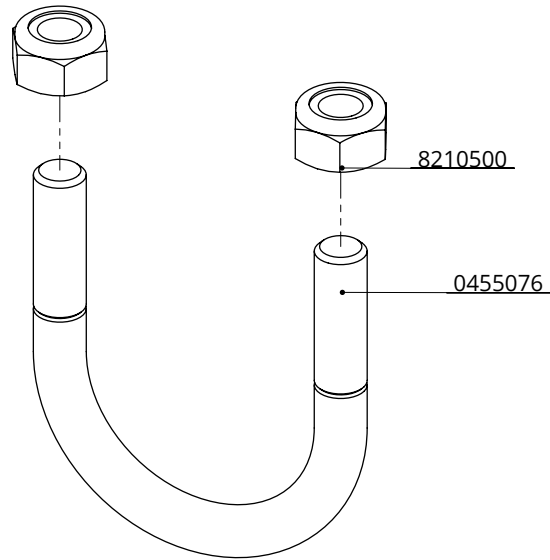

Order-nr.	Description	Number
0455076	threaded strap M10/48x75mm galv.	1
8210500	self locking nylon nut M10 galv.	2

threaded strap M10/48x75mm, nut incl.

spinder
DAIRY HOUSING CONCEPTS

Number:	0455075-O
Unit:	mm
Date:	9-12-2015

Tekening blijft ons eigendom en mag niet gekopieerd, aan derden getoond of op andere wijze worden gebruikt. Aan de gegevens op deze tekening kunnen geen rechten worden ontleend.