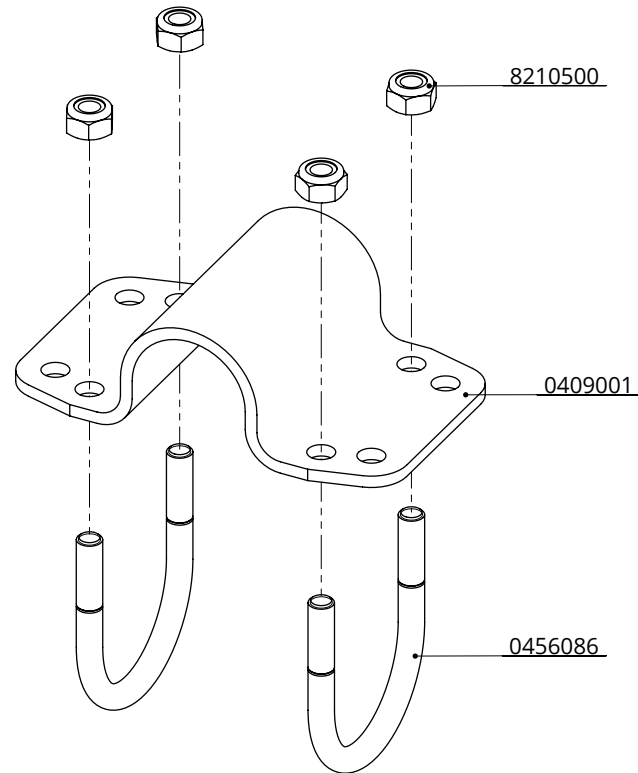

Item-nr.	Description	Number
0408005	cross plate for cross clamp	1
0408006	sd-strap 48mm	2
A	hexagon-head bolt M10	2
B	hexagon-head bolt M10	2

cross clamp

spinder

DAIRY HOUSING CONCEPTS

Number: 04080xx-O

Unit: mm

Date: 26-3-2018

Tekening blijft ons eigendom en mag niet gekopieerd, aan derden getoond of op andere wijze worden gebruikt. Aan de gegevens op deze tekening kunnen geen rechten worden ontleend.

Order-nr.	Description	Number
0409001	strap 48mm for strap clamp	1
0455076	threaded strap M10/48x75mm galv.	2
8210500	self locking nylon nut M10 galv.	4

strap clamp 48x48mm

spinder
DAIRY HOUSING CONCEPTS

Number: 0409010-O

Unit: mm

Date: 14-4-2015

Tekening blijft ons eigendom en mag niet gekopieerd, aan derden getoond of op andere wijze worden gebruikt. Aan de gegevens op deze tekening kunnen geen rechten worden ontleend.

Order-nr.	Description	Number
0409001	strap 48mm for strap clamp	1
0456086	threaded strap M10/60x90mm galv.	2
8210500	self locking nylon nut M10 galv.	4

strap clamp 48x60mm

spinder

DAIRY HOUSING CONCEPTS

Number: 0409020-O