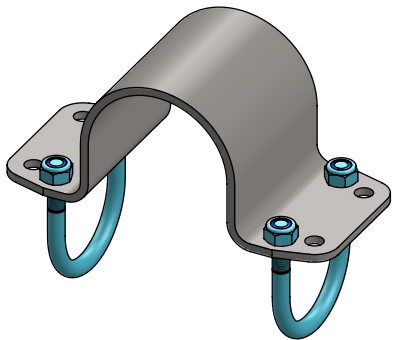

Order-nr.	Description	Number
0409002	strap 76mm for strap clamp	1
0456086	threaded strap M10/60x90mm galv.	2
8210500	self locking nylon nut M10 galv.	4

strap clamp 76x60mm

spinder

DAIRY HOUSING CONCEPTS

Number: 0409040-O

Unit: mm

Date: 7-8-2015

Tekening blijft ons eigendom en mag niet gekopieerd, aan derden getoond of op andere wijze worden gebruikt. Aan de gegevens op deze tekening kunnen geen rechten worden ontleend.

Order-nr.	Description	Number
0409003	strap 89mm for strap clamp	1
0455076	threaded strap M10/48x75mm galv.	2
8210500	self locking nylon nut M10 galv.	4

strap clamp 89x48mm

spinder
DAIRY HOUSING CONCEPTS

Number:	0409050-O
Unit:	mm
Date:	7-8-2015

Tekening blijft ons eigendom en mag niet gekopieerd, aan derden getoond of op andere wijze worden gebruikt. Aan de gegevens op deze tekening kunnen geen rechten worden ontleend.

Order-nr.	Description	Number
0409003	strap 89mm for strap clamp	1
0456086	threaded strap M10/60x90mm galv.	2
8210500	self locking nylon nut M10 galv.	4

strap clamp 89x60mm

spinder

DAIRY HOUSING CONCEPTS

Number: 0409060-O