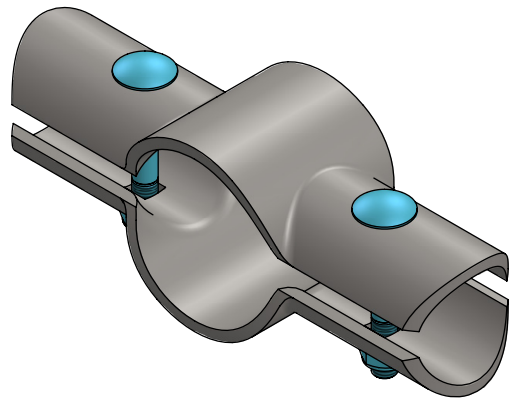

0412130

Position	Item-nr.	Description	Number
A	0412131	plate for T-clamp 48x60mm	2
B	7110070	hexagon-head bolt M10x70 galv.	1
C	8210100	hexagon nut M10 galv.	1

0412040

Position	Item-nr.	Description	Number
A	0412041	plate for T-clamp 48x76mm	2
B	7110070	hexagon-head bolt M10x70 galv.	1
C	8210100	hexagon nut M10 galv.	1

T-clamp

spinder
DAIRY HOUSING CONCEPTS

Number: 0412xx0-0

Unit: mm

Date: 13-3-2018

Tekening blijft ons eigendom en mag niet gekopieerd, aan derden getoond of op andere wijze worden gebruikt.
Aan de gegevens op deze tekening kunnen geen rechten worden ontleend.

0412025

Position	Item-nr.	Description	Number
A	0412026	plate for four-way clamp 48x48x48mm	2
B	7310075	coach bolt M10x75 galv.	2
C	8210500	self locking nylon nut M10 galv.	2

0412030

Position	Item-nr.	Description	Number
A	0412031	plate for four-way clamp 48x60x48mm	2
B	7310075	coach bolt M10x75 galv.	2
C	8210500	self locking nylon nut M10 galv.	2

0412035

Position	Item-nr.	Description	Number
A	0412036	plate for four-way clamp 48x76x48mm	2
B	7310075	coach bolt M10x75 galv.	2
C	8210500	self locking nylon nut M10 galv.	2

0413035

Position	Item-nr.	Description	Number
A	0413036	plate for four-way clamp 60x60x60mm	2
B	7112090	hexagon-head bolt M12x90 galv.	2
C	8212500	self locking nylon nut M12 galv.	2