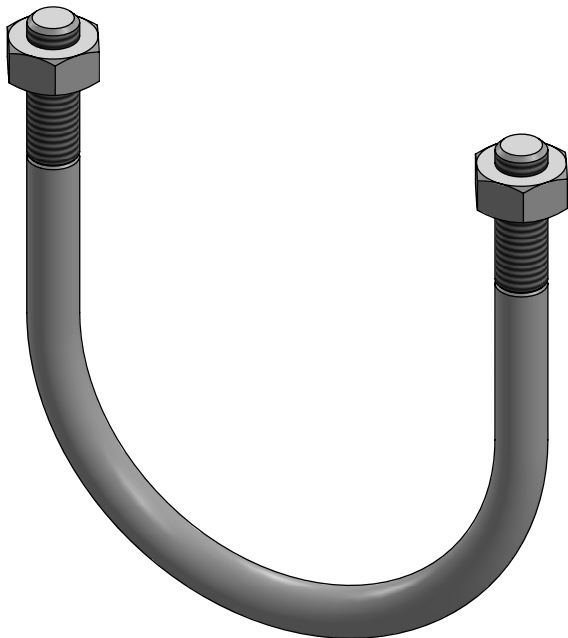

Order-nr.	Description	Number
0457121	threaded strap M10/76x120mm galv.	1
8210100	hexagon nut M10 galv.	2

threaded strap M10/76x120mm, nut incl.

spinder
DAIRY HOUSING CONCEPTS

Number:	0457120-O
Unit:	mm
Date:	9-12-2015

Tekening blijft ons eigendom en mag niet gekopieerd, aan derden getoond of op andere wijze worden gebruikt. Aan de gegevens op deze tekening kunnen geen rechten worden ontleend.

Order-nr.	Description	Number
0457251	threaded strap M10/76x105 mm galv.	1
8210500	self locking nylon nut M10 galv.	2

threaded strap M10/76x105 mm, nut incl.

spinder
DAIRY HOUSING CONCEPTS

Number:	0457250-O
Unit:	mm
Date:	9-12-2015

Tekening blijft ons eigendom en mag niet gekopieerd, aan derden getoond of op andere wijze worden gebruikt. Aan de gegevens op deze tekening kunnen geen rechten worden ontleend.