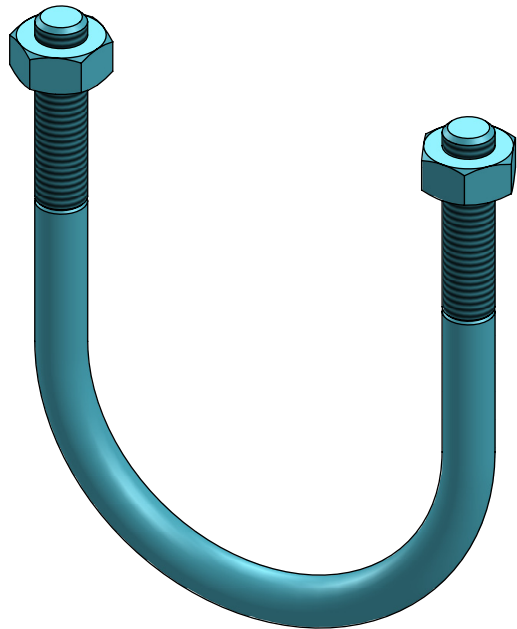

Order-nr.	Description	Number
0455131	threaded strap M10/48x130mm galv.	1
8210500	self locking nylon nut M10 galv.	2

threaded strap M10/48x130mm, nut incl.

spinder
DAIRY HOUSING CONCEPTS

Number:	0455130-O
Unit:	mm
Date:	9-12-2015

Tekening blijft ons eigendom en mag niet gekopieerd, aan derden getoond of op andere wijze worden gebruikt. Aan de gegevens op deze tekening kunnen geen rechten worden ontleend.

Order-nr.	Description	Number
0456086	threaded strap M10/60x90mm galv.	1
8210500	self locking nylon nut M10 galv.	2

threaded strap M10/60x90mm, nut incl.

spinder
DAIRY HOUSING CONCEPTS

Number:	0456090-O
Unit:	mm
Date:	9-12-2015

Tekening blijft ons eigendom en mag niet gekopieerd, aan derden getoond of op andere wijze worden gebruikt. Aan de gegevens op deze tekening kunnen geen rechten worden ontleend.

Order-nr.	Description	Number
0457121	threaded strap M10/76x120mm galv.	1
8210100	hexagon nut M10 galv.	2

threaded strap M10/76x120mm, nut incl.

spinder
DAIRY HOUSING CONCEPTS

Number:	0457120-O
Unit:	mm
Date:	9-12-2015