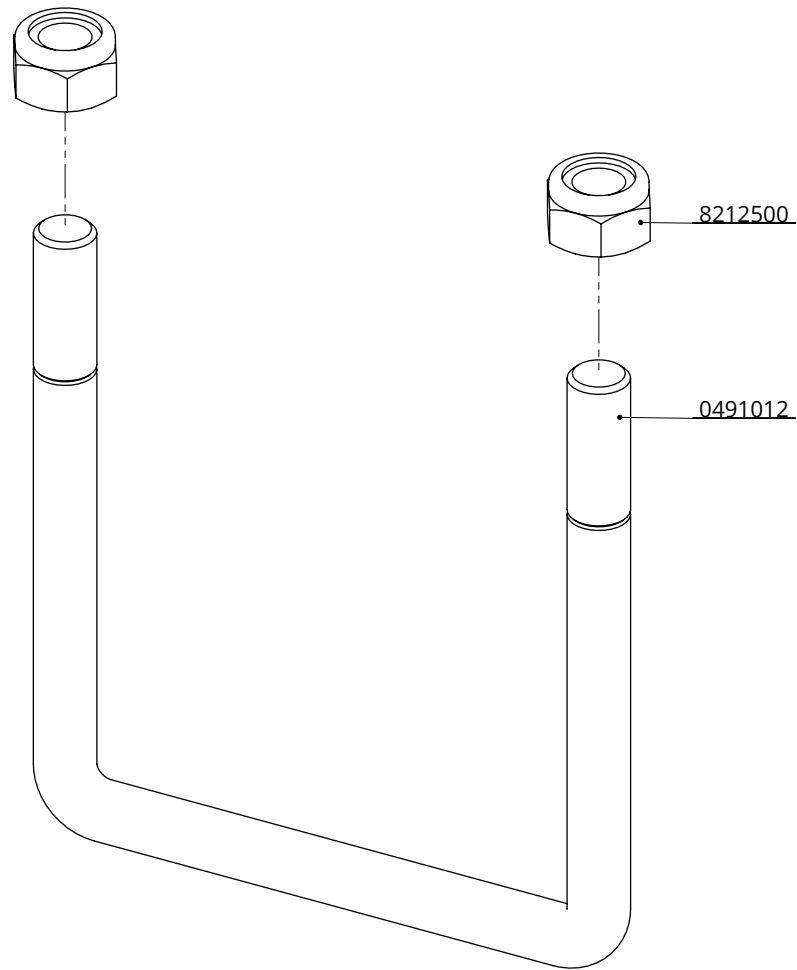

threaded strap square M10/60x90,nut incl

spinder
DAIRY HOUSING CONCEPTS

Number:	0466090-O
Unit:	mm
Date:	9-12-2015

Order-nr.	Description	Number
0480111	threaded strap M10/square80 x 110mm	1
8210500	self locking nylon nut M10 galv.	2

threaded strap square M10/80x110,nut
inc

spinder
DAIRY HOUSING CONCEPTS

Number:	0480110-0
Unit:	mm
Date:	9-12-2015

Order-nr.	Description	Number
0485096	threaded strap M12/60mmx90	1
8212500	self locking nylon nut M12 galv.	2

threaded strap M12/60mmx90, nut incl.

spinder
DAIRY HOUSING CONCEPTS

Number:	0485095-O
Unit:	mm
Date:	9-12-2015

Tekening blijft ons eigendom en mag niet gekopieerd, aan derden getoond of op andere wijze worden gebruikt. Aan de gegevens op deze tekening kunnen geen rechten worden ontleend.

Item-nr.	Description	Number
0491012	threaded strap M12/square 100 x 130mm	1
8212500	self locking nylon nut M12 galv.	2

threaded strap sq. M12/100x130,nut incl.

Number:	0491013-O
Unit:	mm
Date:	5-5-2021