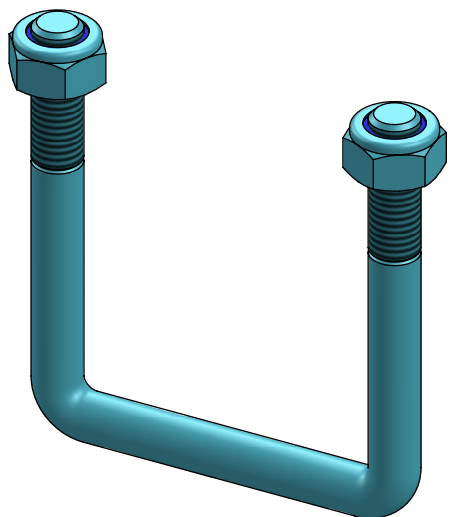

threaded strap M10/76x105 mm, nut incl.

spinder
DAIRY HOUSING CONCEPTS

Number:	0457250-O
Unit:	mm
Date:	9-12-2015

Tekening blijft ons eigendom en mag niet gekopieerd, aan derden getoond of op andere wijze worden gebruikt. Aan de gegevens op deze tekening kunnen geen rechten worden ontleend.

Order-nr.	Description	Number
0457301	threaded strap M10/88.9x120 mm galv.	1
Z991062	hexagon nut m10 therm. galv.	2

threaded strap M10/88.9x120 mm, nut

Number:	0457300-O
Unit:	mm
Date:	9-12-2015

Order-nr.	Description	Number
0457401	threaded strap M10/114,3x140 mm galv.	1
Z991062	hexagon nut m10 therm. galv.	2

threaded strap M10/114x140 mm, nut
incl.

spinder
DAIRY HOUSING CONCEPTS

Number: 0457400-O

Unit: mm

Date: 9-12-2015

Order-nr.	Description	Number
0466091	threaded strap square M10/60x90 galv.	1
8210500	self locking nylon nut M10 galv.	2

threaded strap square M10/60x90,nut incl

spinder
DAIRY HOUSING CONCEPTS

Number:	0466090-O
Unit:	mm
Date:	9-12-2015

Order-nr.	Description	Number
0480111	threaded strap M10/square80 x 110mm	1
8210500	self locking nylon nut M10 galv.	2