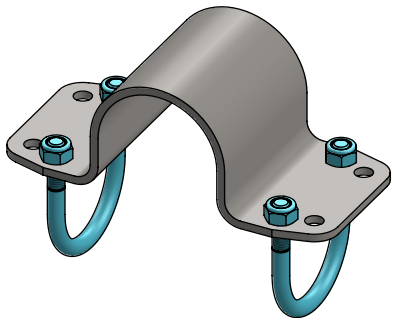

Item-nr.	Description	Number
0409026	strap 60mm for strap clamp	1
0456086	threaded strap M10/60x90mm galv.	2
8210500	self locking nylon nut M10 galv.	4
8310100	washer M10 (10x21x2)	4

strap clamp 60x60mm

spinder

DAIRY HOUSING CONCEPTS

Number: 0409025-O

Unit: mm

Date: 1-11-2019

Order-nr.	Description	Number
0409002	strap 76mm for strap clamp	1
0455076	threaded strap M10/48x75mm galv.	2
8210500	self locking nylon nut M10 galv.	4

strap clamp 76x48mm

spinder
DAIRY HOUSING CONCEPTS

Number:	0409030-O
Unit:	mm
Date:	7-8-2015

Tekening blijft ons eigendom en mag niet gekopieerd, aan derden getoond of op andere wijze worden gebruikt. Aan de gegevens op deze tekening kunnen geen rechten worden ontleend.

Order-nr.	Description	Number
0409002	strap 76mm for strap clamp	1
0456086	threaded strap M10/60x90mm galv.	2
8210500	self locking nylon nut M10 galv.	4

strap clamp 76x60mm

spinder

DAIRY HOUSING CONCEPTS

Number: 0409040-O