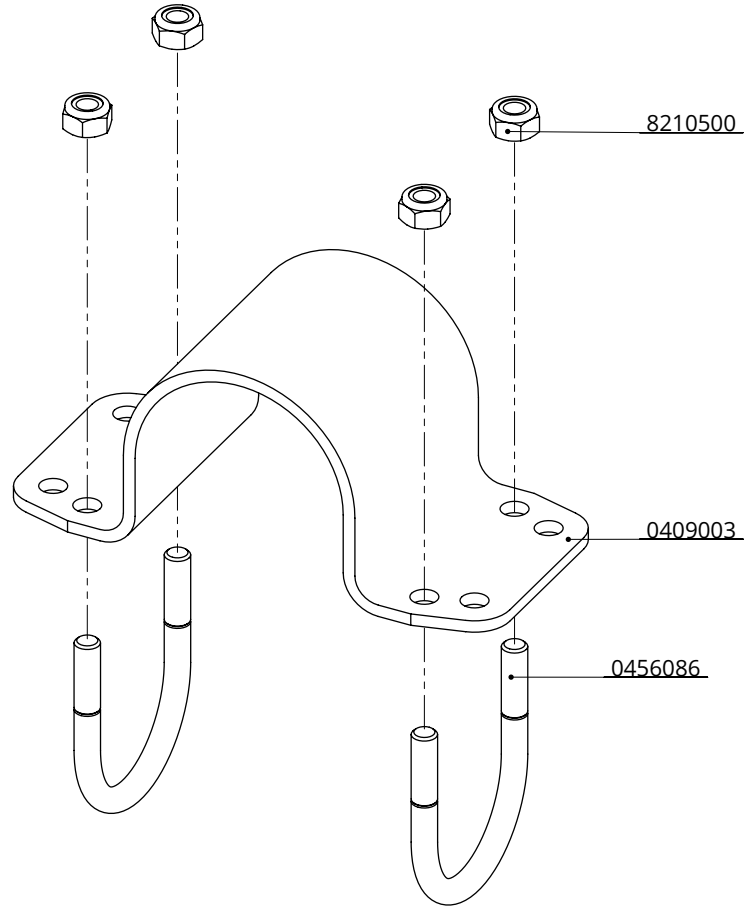

Order-nr.	Description	Number
0407002	strap 48mm for retainer belt clamp	1
0456086	threaded strap M10/60x90mm galv.	3
8210500	self locking nylon nut M10 galv.	6

plate clamp 48x60mm for retainer belt

spinder
DAIRY HOUSING CONCEPTS

Order-nr.	Description	Number
0409002	strap 76mm for strap clamp	1
0456086	threaded strap M10/60x90mm galv.	2
8210500	self locking nylon nut M10 galv.	4

strap clamp 76x60mm

spinder

DAIRY HOUSING CONCEPTS

Number: 0409040-O

Unit: mm

Date: 7-8-2015

Tekening blijft ons eigendom en mag niet gekopieerd, aan derden getoond of op andere wijze worden gebruikt. Aan de gegevens op deze tekening kunnen geen rechten worden ontleend.

Order-nr.	Description	Number
0409003	strap 89mm for strap clamp	1
0455076	threaded strap M10/48x75mm galv.	2
8210500	self locking nylon nut M10 galv.	4

strap clamp 89x48mm

spinder
DAIRY HOUSING CONCEPTS

Number:	0409050-O
Unit:	mm
Date:	7-8-2015

Tekening blijft ons eigendom en mag niet gekopieerd, aan derden getoond of op andere wijze worden gebruikt. Aan de gegevens op deze tekening kunnen geen rechten worden ontleend.