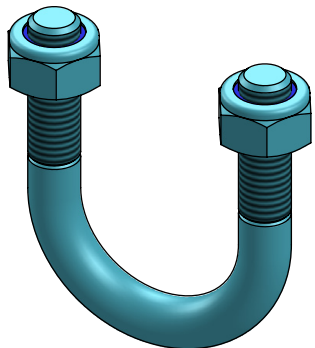

Order-nr.	Description	Number
0453066	threaded strap M10/34x65mm galv.	1
8210500	self locking nylon nut M10 galv.	2

threaded strap M10/34x65mm, nut incl.

spinder
DAIRY HOUSING CONCEPTS

Number:	0453065-O
Unit:	mm
Date:	9-12-2015

Tekening blijft ons eigendom en mag niet gekopieerd, aan derden getoond of op andere wijze worden gebruikt. Aan de gegevens op deze tekening kunnen geen rechten worden ontleend.