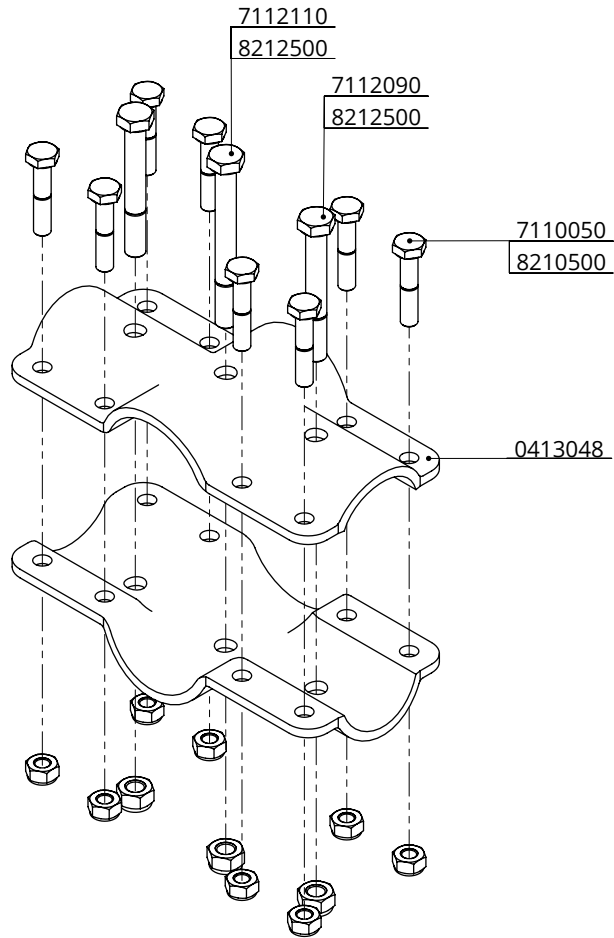

Order-nr.	Description	Number
0407002	strap 48mm for retainer belt clamp	1
0456086	threaded strap M10/60x90mm galv.	3
8210500	self locking nylon nut M10 galv.	6

plate clamp 48x60mm for retainer belt

spinder
DAIRY HOUSING CONCEPTS

0413042

0413032

Item-nr.	Description	Number
0413033	plate f.T-clamp 60x60mm,heavy vers. f.FP	2
7112090	hexagon-head bolt m12x90 galv.	2
8212500	self locking nylon nut M12 galv.	2
7110050	hexagon-head bolt M10x50 galv.	4
8210500	self locking nylon nut M10 galv.	4

Item-nr.	Description	Number
0413048	plate for Four-way clamp 60x76x60mm,	2
7112090	hexagon-head bolt m12x90 galv.	2
8212500	self locking nylon nut M12 galv.	3
7110050	hexagon-head bolt M10x50 galv.	8
8210500	self locking nylon nut M10 galv.	8
7112110	hexagon-head bolt M12x110 galv.	1

0413047

0413037

Item-nr.	Description	Number
0413038	plate for four way-clamp 60x60x60mm F.P.	2
7112090	hexagon-head bolt m12x90 galv.	2
8212500	self locking nylon nut M12 galv.	2
7110050	hexagon-head bolt M10x50 galv.	8
8210500	self locking nylon nut M10 galv.	8