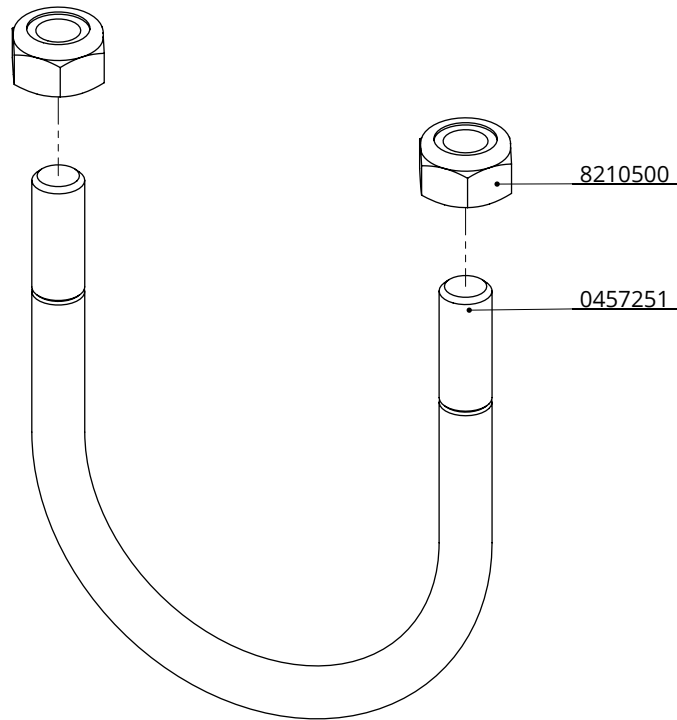

Order-nr.	Description	Number
0457251	threaded strap M10/76x105 mm galv.	1
8210500	self locking nylon nut M10 galv.	2

threaded strap M10/76x105 mm, nut incl.

spinder
DAIRY HOUSING CONCEPTS

Number:	0457250-O
Unit:	mm
Date:	9-12-2015

Tekening blijft ons eigendom en mag niet gekopieerd, aan derden getoond of op andere wijze worden gebruikt. Aan de gegevens op deze tekening kunnen geen rechten worden ontleend.