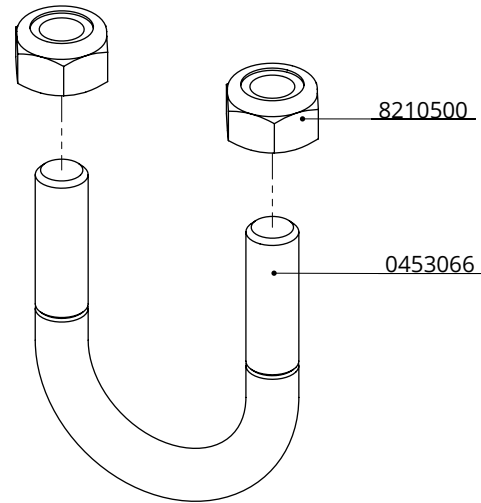

Order-nr.	Description	Number
0453066	threaded strap M10/34x65mm galv.	1
8210500	self locking nylon nut M10 galv.	2

threaded strap M10/34x65mm, nut incl.

spinder
DAIRY HOUSING CONCEPTS

Number:	0453065-O
Unit:	mm
Date:	9-12-2015

Tekening blijft ons eigendom en mag niet gekopieerd, aan derden getoond of op andere wijze worden gebruikt. Aan de gegevens op deze tekening kunnen geen rechten worden ontleend.