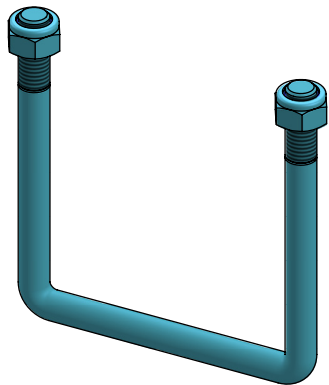

threaded strap M10/114x140 mm, nut
incl.

spinder
DAIRY HOUSING CONCEPTS

Number: 0457400-O

Unit: mm

Date: 9-12-2015

Order-nr.	Description	Number
0466091	threaded strap square M10/60x90 galv.	1
8210500	self locking nylon nut M10 galv.	2

threaded strap square M10/60x90,nut incl

spinder
DAIRY HOUSING CONCEPTS

Number:	0466090-O
Unit:	mm
Date:	9-12-2015

Order-nr.	Description	Number
0480111	threaded strap M10/square80 x 110mm	1
8210500	self locking nylon nut M10 galv.	2

threaded strap square M10/80x110,nut
inc

spinder
DAIRY HOUSING CONCEPTS

Number:	0480110-0
Unit:	mm
Date:	9-12-2015

Order-nr.	Description	Number
0485096	threaded strap M12/60mmx90	1
8212500	self locking nylon nut M12 galv.	2

threaded strap M12/60mmx90, nut incl.

spinder
DAIRY HOUSING CONCEPTS

Number:	0485095-O
Unit:	mm
Date:	9-12-2015

Tekening blijft ons eigendom en mag niet gekopieerd, aan derden getoond of op andere wijze worden gebruikt. Aan de gegevens op deze tekening kunnen geen rechten worden ontleend.