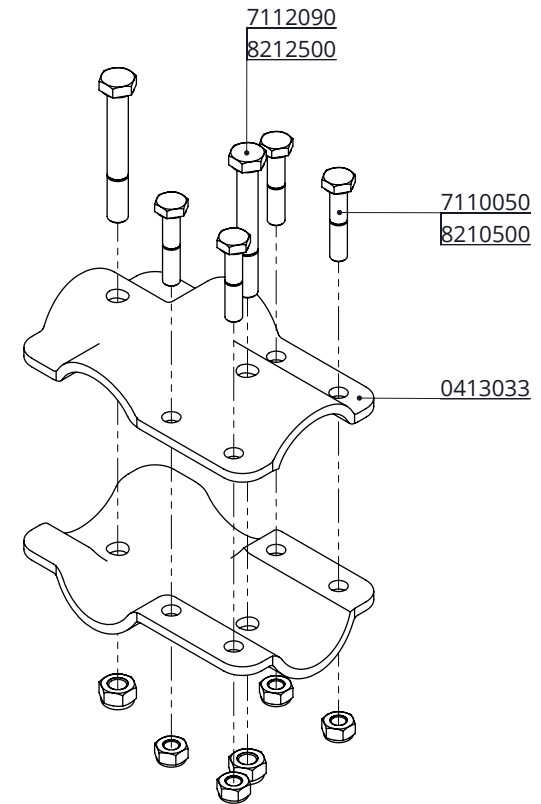

Item-nr.	Description	Number
0413033	plate f.T-clamp 60x60mm,heavy vers. f.FP	2
7112090	hexagon-head bolt m12x90 galv.	2
8212500	self locking nylon nut M12 galv.	2
7110050	hexagon-head bolt M10x50 galv.	4
8210500	self locking nylon nut M10 galv.	4

T-clamp for Frisia Perfect

spinder

DAIRY HOUSING CONCEPTS

Number: 04130x2-O

Unit: mm

Date: 16-4-2018

Tekening blijft ons eigendom en mag niet gekopieerd, aan derden getoond of op andere wijze worden gebruikt. Aan de gegevens op deze tekening kunnen geen rechten worden ontleend.