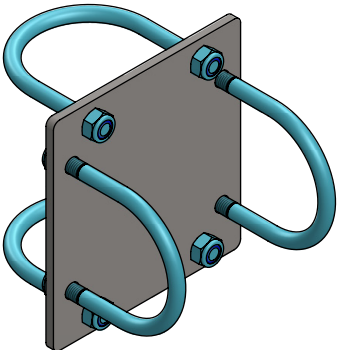

0422020 & 0422065

Item-nr.	Description	Number
0418020	mounting clip 60mm	2
8210500	self locking nylon nut M10 galv.	4
A	threaded strap square M10	2

0422080 & 0422085

Item-nr.	Description	Number
0418020	mounting clip 60mm	2
7110035	hexagon-head tap bolt M10x35 galv	4
8210500	self locking nylon nut M10 galv.	4
B	mounting clip	2

tube clamp

spinder

DAIRY HOUSING CONCEPTS

Number: 04220xx-O

Unit: mm

Date: 18-4-2018

Tekening blijft ons eigendom en mag niet gekopieerd, aan derden getoond of op andere wijze worden gebruikt. Aan de gegevens op deze tekening kunnen geen rechten worden ontleend.

Order-nr.	Description	Number
0422077	clamp plate for 2,5"x2,5" tubes	1
0457251	threaded strap M10/76x105 mm galv.	4
8210500	self locking nylon nut M10 galv.	8

tube clamp 76x76mm

 DAIRY HOUSING CONCEPTS	Number:	0422076-O
	Unit:	mm
	Date:	11-8-2015