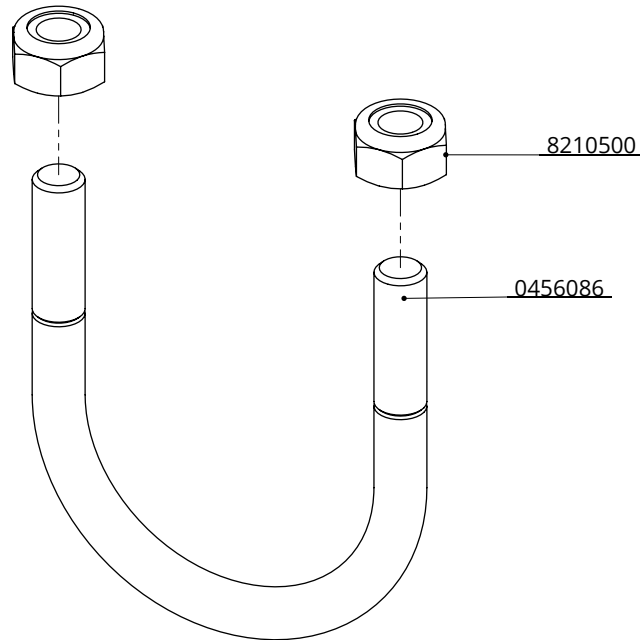

Tekening blijft ons eigendom en mag niet gekopieerd, aan derden getoond of op andere wijze worden gebruikt.
Aan de gegevens op deze tekening kunnen geen rechten worden ontleend.

Order-nr.	Description	Number
0455076	threaded strap M10/48x75mm galv.	1
8210500	self locking nylon nut M10 galv.	2

threaded strap M10/48x75mm, nut incl.

spinder
DAIRY HOUSING CONCEPTS

Number:	0455075-O
Unit:	mm
Date:	9-12-2015

Tekening blijft ons eigendom en mag niet gekopieerd, aan derden getoond of op andere wijze worden gebruikt. Aan de gegevens op deze tekening kunnen geen rechten worden ontleend.

Order-nr.	Description	Number
0455131	threaded strap M10/48x130mm galv.	1
8210500	self locking nylon nut M10 galv.	2

threaded strap M10/48x130mm, nut incl.

spinder
DAIRY HOUSING CONCEPTS

Number:	0455130-O
Unit:	mm
Date:	9-12-2015

Tekening blijft ons eigendom en mag niet gekopieerd, aan derden getoond of op andere wijze worden gebruikt. Aan de gegevens op deze tekening kunnen geen rechten worden ontleend.

Order-nr.	Description	Number
0456086	threaded strap M10/60x90mm galv.	1
8210500	self locking nylon nut M10 galv.	2