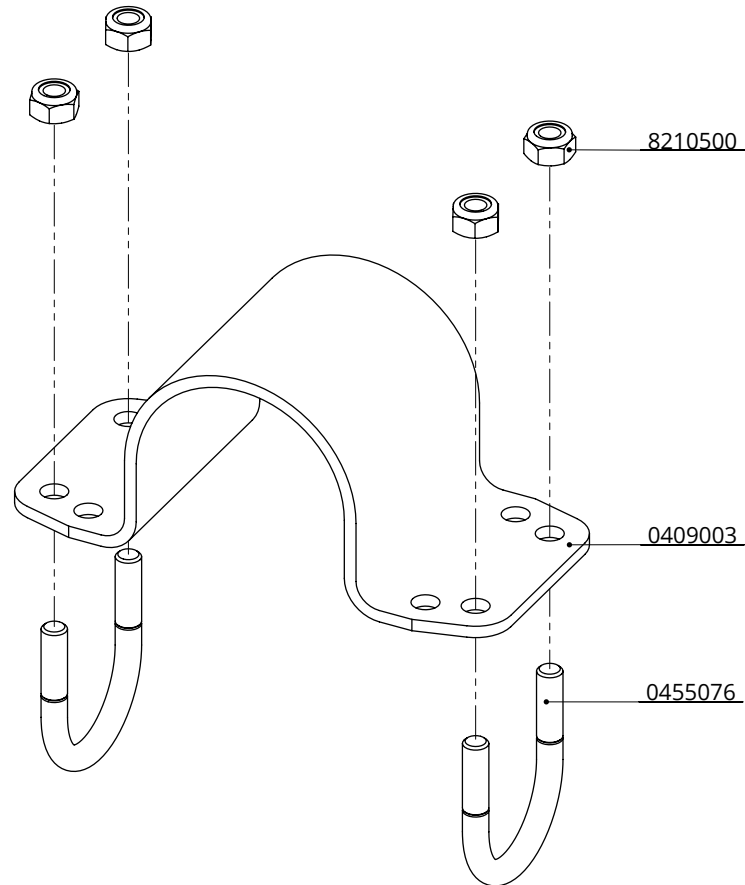

Order-nr.	Description	Number
0409002	strap 76mm for strap clamp	1
0456086	threaded strap M10/60x90mm galv.	2
8210500	self locking nylon nut M10 galv.	4

strap clamp 76x60mm

spinder

DAIRY HOUSING CONCEPTS

Number: 0409040-O

Unit: mm

Date: 7-8-2015

Tekening blijft ons eigendom en mag niet gekopieerd, aan derden getoond of op andere wijze worden gebruikt. Aan de gegevens op deze tekening kunnen geen rechten worden ontleend.

Order-nr.	Description	Number
0409003	strap 89mm for strap clamp	1
0455076	threaded strap M10/48x75mm galv.	2
8210500	self locking nylon nut M10 galv.	4