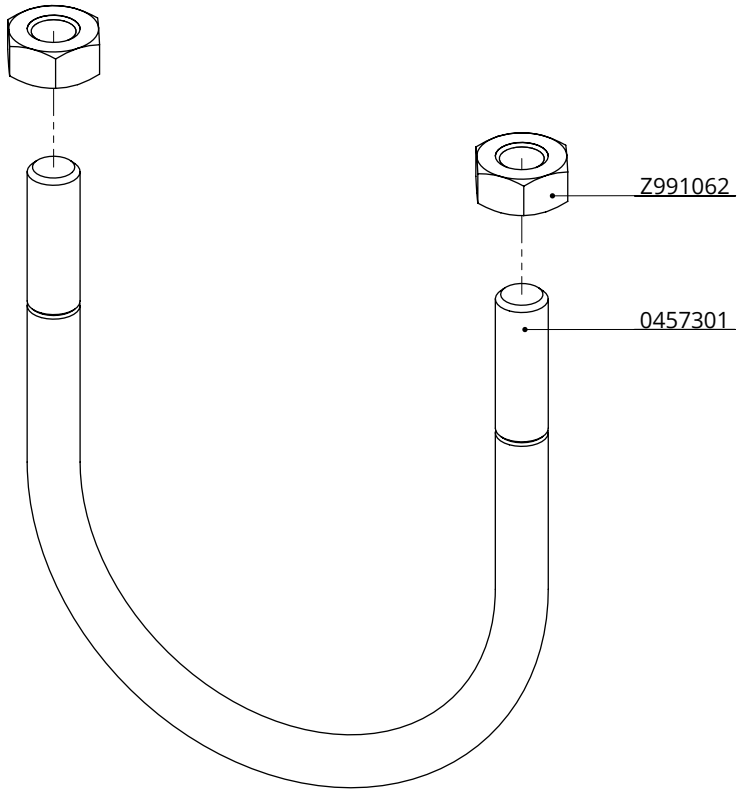

Order-nr.	Description	Number
0457121	threaded strap M10/76x120mm galv.	1
8210100	hexagon nut M10 galv.	2

threaded strap M10/76x120mm, nut incl.

spinder
DAIRY HOUSING CONCEPTS

Number:	0457120-O
Unit:	mm
Date:	9-12-2015

Tekening blijft ons eigendom en mag niet gekopieerd, aan derden getoond of op andere wijze worden gebruikt. Aan de gegevens op deze tekening kunnen geen rechten worden ontleend.

Order-nr.	Description	Number
0457251	threaded strap M10/76x105 mm galv.	1
8210500	self locking nylon nut M10 galv.	2

threaded strap M10/76x105 mm, nut incl.

spinder
DAIRY HOUSING CONCEPTS

Number:	0457250-O
Unit:	mm
Date:	9-12-2015

Tekening blijft ons eigendom en mag niet gekopieerd, aan derden getoond of op andere wijze worden gebruikt. Aan de gegevens op deze tekening kunnen geen rechten worden ontleend.

Order-nr.	Description	Number
0457301	threaded strap M10/88.9x120 mm galv.	1
Z991062	hexagon nut m10 therm. galv.	2

threaded strap M10/88.9x120 mm, nut

Number:	0457300-O
Unit:	mm
Date:	9-12-2015

Order-nr.	Description	Number
0457401	threaded strap M10/114,3x140 mm galv.	1
Z991062	hexagon nut m10 therm. galv.	2