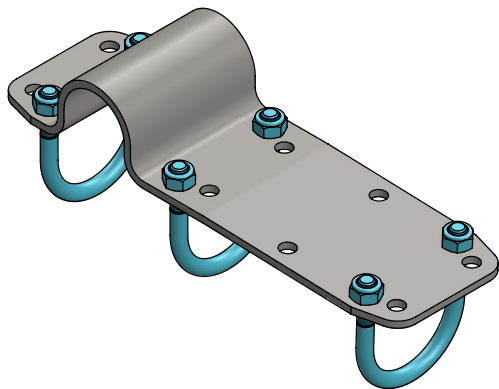

Item-nr.	Description	A	B
0404010	wire clamp 48x48mm	0404011	0404012
0404015	wire clamp 48x60mm	0404016	0404012
0404020	wire clamp 76x48mm	0404021	0404022

Item-nr.	Description	Number
A	threaded strap for wire clamp	1
B	clamp plate for wire clamp	1
8210500	self locking nylon nut M10 galv.	2

wire clamp

spinder

DAIRY HOUSING CONCEPTS

Number:	04040xx-O
Unit:	mm
Date:	26-3-2018

Tekening blijft ons eigendom en mag niet gekopieerd, aan derden getoond of op andere wijze worden gebruikt. Aan de gegevens op deze tekening kunnen geen rechten worden ontleend.

Order-nr.	Description	Number
0407002	strap 48mm for retainer belt clamp	1
0456086	threaded strap M10/60x90mm galv.	3
8210500	self locking nylon nut M10 galv.	6

plate clamp 48x60mm for retainer belt

spinder
DAIRY HOUSING CONCEPTS