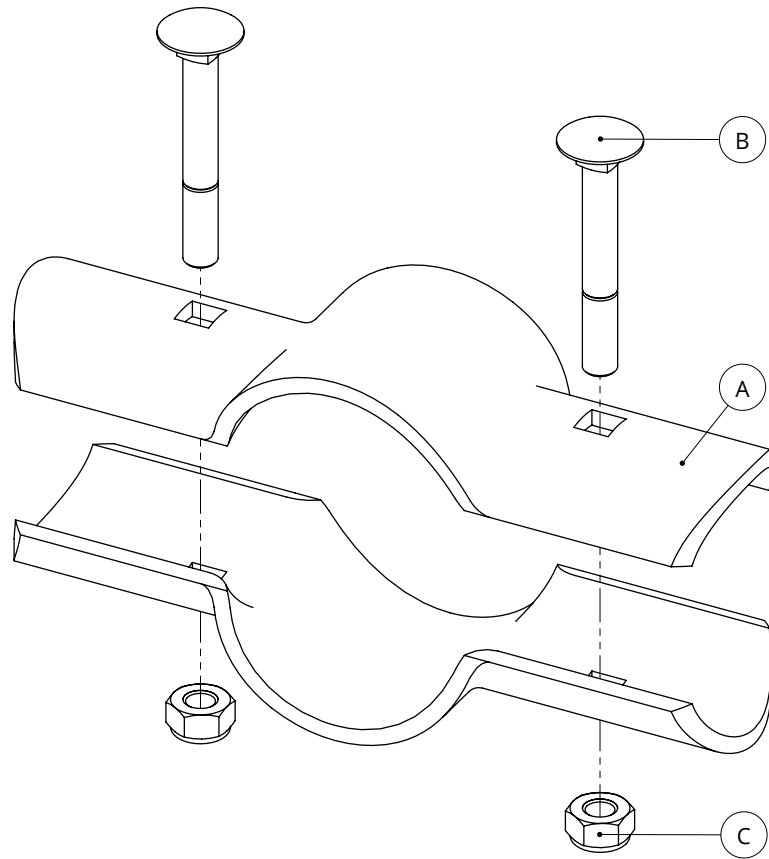

0412130

Position	Item-nr.	Description	Number
A	0412131	plate for T-clamp 48x60mm	2
B	7110070	hexagon-head bolt M10x70 galv.	1
C	8210100	hexagon nut M10 galv.	1

0412040

Position	Item-nr.	Description	Number
A	0412041	plate for T-clamp 48x76mm	2
B	7110070	hexagon-head bolt M10x70 galv.	1
C	8210100	hexagon nut M10 galv.	1

T-clamp

spinder
DAIRY HOUSING CONCEPTS

Number: 0412xx0-0

Unit: mm

Date: 13-3-2018

Tekening blijft ons eigendom en mag niet gekopieerd, aan derden getoond of op andere wijze worden gebruikt.
Aan de gegevens op deze tekening kunnen geen rechten worden ontleend.

0412025

Position	Item-nr.	Description	Number
A	0412026	plate for four-way clamp 48x48x48mm	2
B	7310075	coach bolt M10x75 galv.	2
C	8210500	self locking nylon nut M10 galv.	2

0412030

Position	Item-nr.	Description	Number
A	0412031	plate for four-way clamp 48x60x48mm	2
B	7310075	coach bolt M10x75 galv.	2
C	8210500	self locking nylon nut M10 galv.	2