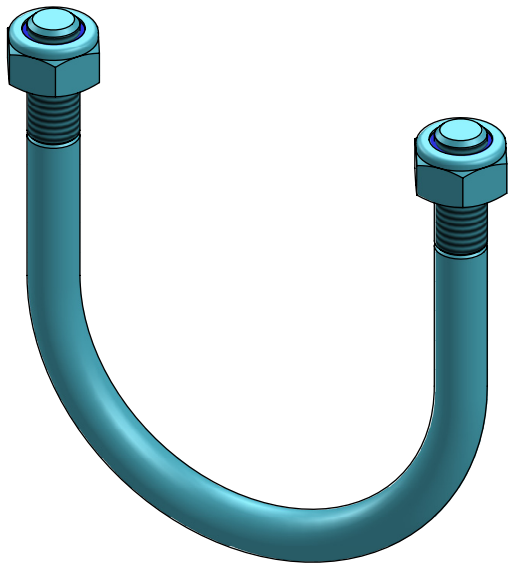

Tekening blijft ons eigendom en mag niet gekopieerd, aan derden getoond of op andere wijze worden gebruikt. Aan de gegevens op deze tekening kunnen geen rechten worden ontleend.

Order-nr.	Description	Number
0456086	threaded strap M10/60x90mm galv.	1
8210500	self locking nylon nut M10 galv.	2

threaded strap M10/60x90mm, nut incl.

spinder
DAIRY HOUSING CONCEPTS

Number:	0456090-O
Unit:	mm
Date:	9-12-2015

Tekening blijft ons eigendom en mag niet gekopieerd, aan derden getoond of op andere wijze worden gebruikt. Aan de gegevens op deze tekening kunnen geen rechten worden ontleend.

Order-nr.	Description	Number
0457121	threaded strap M10/76x120mm galv.	1
8210100	hexagon nut M10 galv.	2

threaded strap M10/76x120mm, nut incl.

spinder
DAIRY HOUSING CONCEPTS

Number:	0457120-O
Unit:	mm
Date:	9-12-2015

Tekening blijft ons eigendom en mag niet gekopieerd, aan derden getoond of op andere wijze worden gebruikt. Aan de gegevens op deze tekening kunnen geen rechten worden ontleend.

Order-nr.	Description	Number
0457251	threaded strap M10/76x105 mm galv.	1
8210500	self locking nylon nut M10 galv.	2