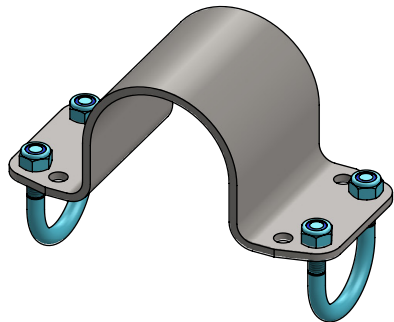

Order-nr.	Description	Number
0407002	strap 48mm for retainer belt clamp	1
0456086	threaded strap M10/60x90mm galv.	3
8210500	self locking nylon nut M10 galv.	6

plate clamp 48x60mm for retainer belt

spinder
DAIRY HOUSING CONCEPTS

Order-nr.	Description	Number
0409002	strap 76mm for strap clamp	1
0456086	threaded strap M10/60x90mm galv.	2
8210500	self locking nylon nut M10 galv.	4

strap clamp 76x60mm

spinder

DAIRY HOUSING CONCEPTS

Number: 0409040-O

Unit: mm

Date: 7-8-2015

Tekening blijft ons eigendom en mag niet gekopieerd, aan derden getoond of op andere wijze worden gebruikt. Aan de gegevens op deze tekening kunnen geen rechten worden ontleend.

Order-nr.	Description	Number
0409003	strap 89mm for strap clamp	1
0455076	threaded strap M10/48x75mm galv.	2
8210500	self locking nylon nut M10 galv.	4