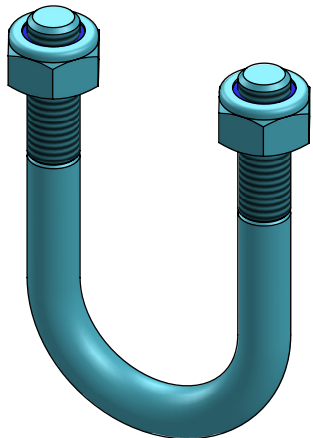

Order-nr.	Description	Number
0422077	clamp plate for 2,5"x2,5" tubes	1
0457251	threaded strap M10/76x105 mm galv.	4
8210500	self locking nylon nut M10 galv.	8

tube clamp 76x76mm

 DAIRY HOUSING CONCEPTS	Number:	0422076-O
	Unit:	mm
	Date:	11-8-2015

Tekening blijft ons eigendom en mag niet gekopieerd, aan derden getoond of op andere wijze worden gebruikt. Aan de gegevens op deze tekening kunnen geen rechten worden ontleend.

Order-nr.	Description	Number
0453066	threaded strap M10/34x65mm galv.	1
8210500	self locking nylon nut M10 galv.	2

threaded strap M10/34x65mm, nut incl.

spinder
DAIRY HOUSING CONCEPTS

Number:	0453065-O
Unit:	mm
Date:	9-12-2015

Tekening blijft ons eigendom en mag niet gekopieerd, aan derden getoond of op andere wijze worden gebruikt. Aan de gegevens op deze tekening kunnen geen rechten worden ontleend.

Order-nr.	Description	Number
0453086	threaded strap M10/34x85mm galv.	1
8210500	self locking nylon nut M10 galv.	2

threaded strap M10/34x85mm, nut incl.

spinder
DAIRY HOUSING CONCEPTS

Number:	0453085-O
Unit:	mm
Date:	9-12-2015