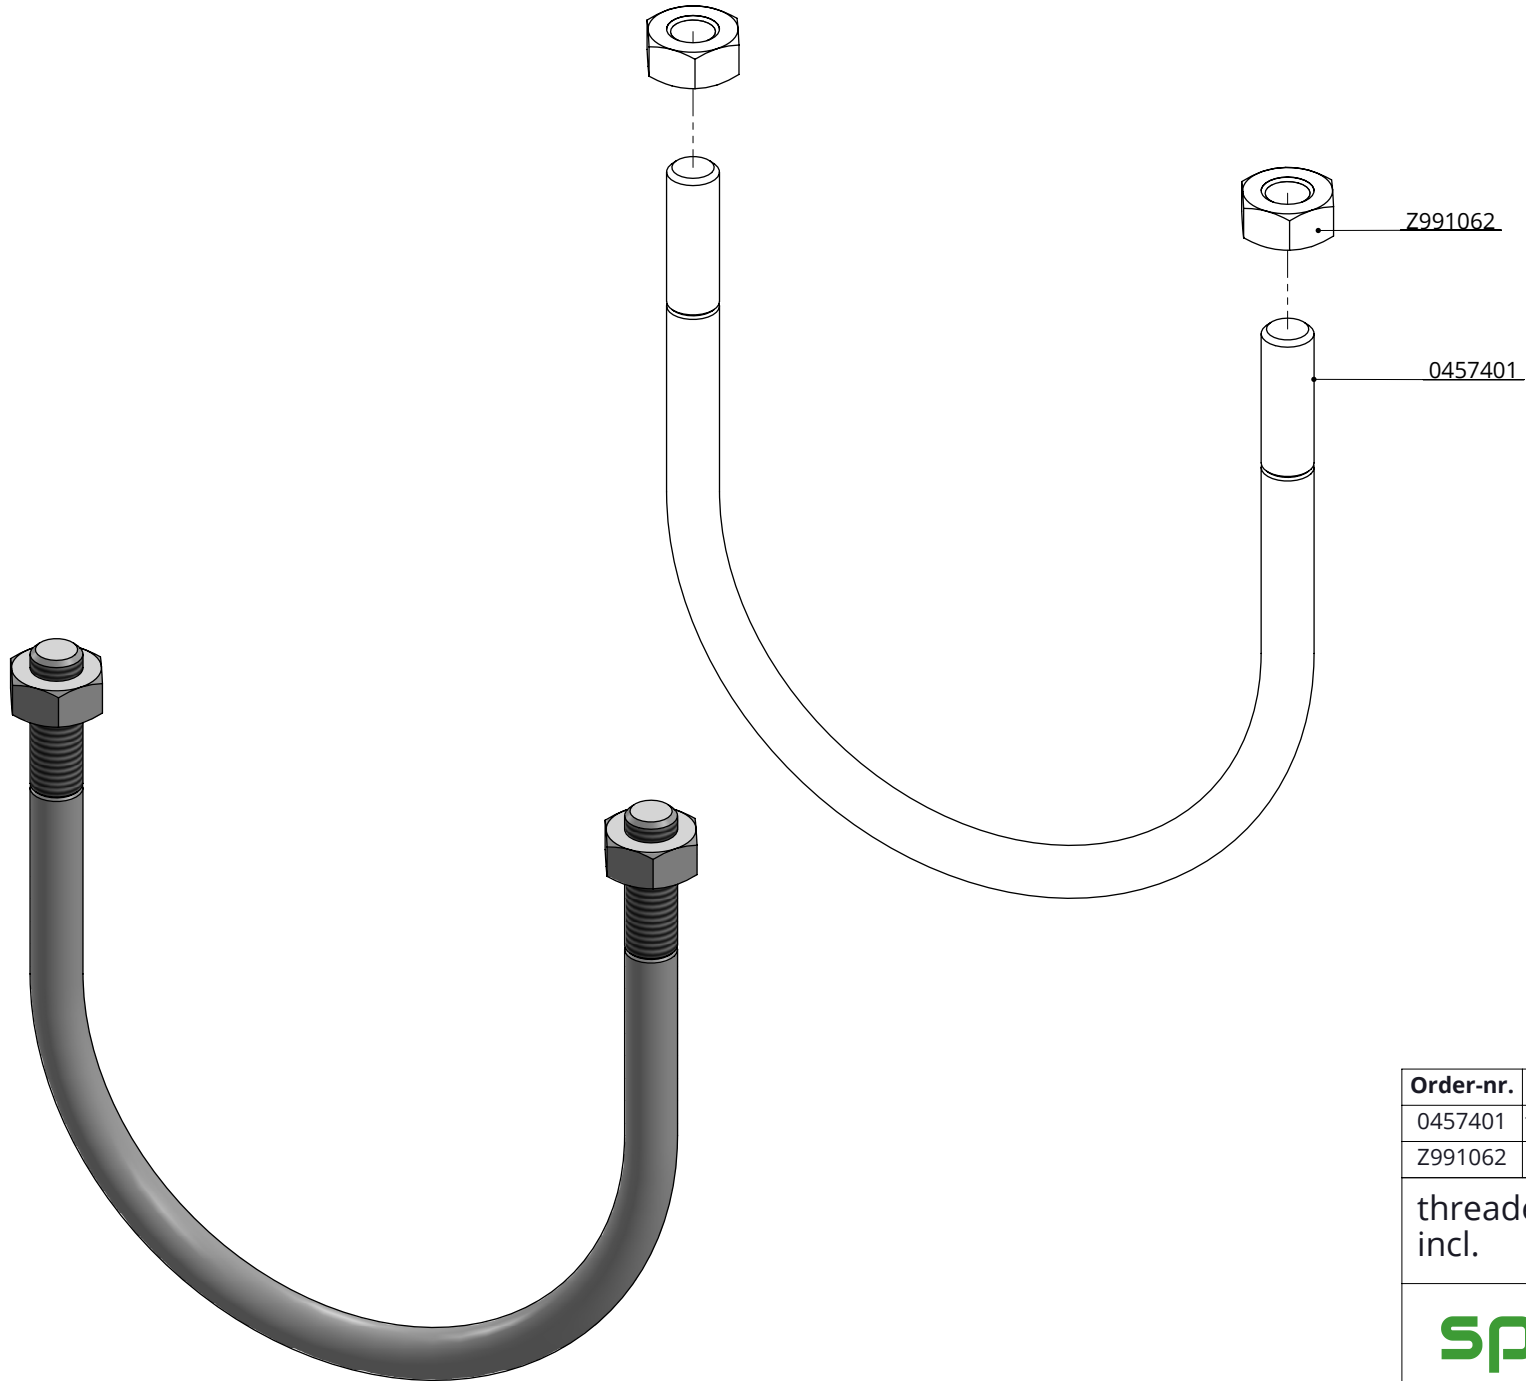

Tekening blijft ons eigendom en mag niet gekopieerd, aan derden getoond of op andere wijze worden gebruikt. Aan de gegevens op deze tekening kunnen geen rechten worden ontleend.

Order-nr.	Description	Number
0457251	threaded strap M10/76x105 mm galv.	1
8210500	self locking nylon nut M10 galv.	2

threaded strap M10/76x105 mm, nut incl.

spinder
DAIRY HOUSING CONCEPTS

Number:	0457250-O
Unit:	mm
Date:	9-12-2015

Tekening blijft ons eigendom en mag niet gekopieerd, aan derden getoond of op andere wijze worden gebruikt. Aan de gegevens op deze tekening kunnen geen rechten worden ontleend.

Order-nr.	Description	Number
0457301	threaded strap M10/88.9x120 mm galv.	1
Z991062	hexagon nut m10 therm. galv.	2

threaded strap M10/88.9x120 mm, nut

Number:	0457300-O
Unit:	mm
Date:	9-12-2015

Order-nr.	Description	Number
0457401	threaded strap M10/114,3x140 mm galv.	1
Z991062	hexagon nut m10 therm. galv.	2

threaded strap M10/114x140 mm, nut
incl.

spinder
DAIRY HOUSING CONCEPTS

Number: 0457400-O

Unit: mm

Date: 9-12-2015

Order-nr.	Description	Number
0466091	threaded strap square M10/60x90 galv.	1
8210500	self locking nylon nut M10 galv.	2