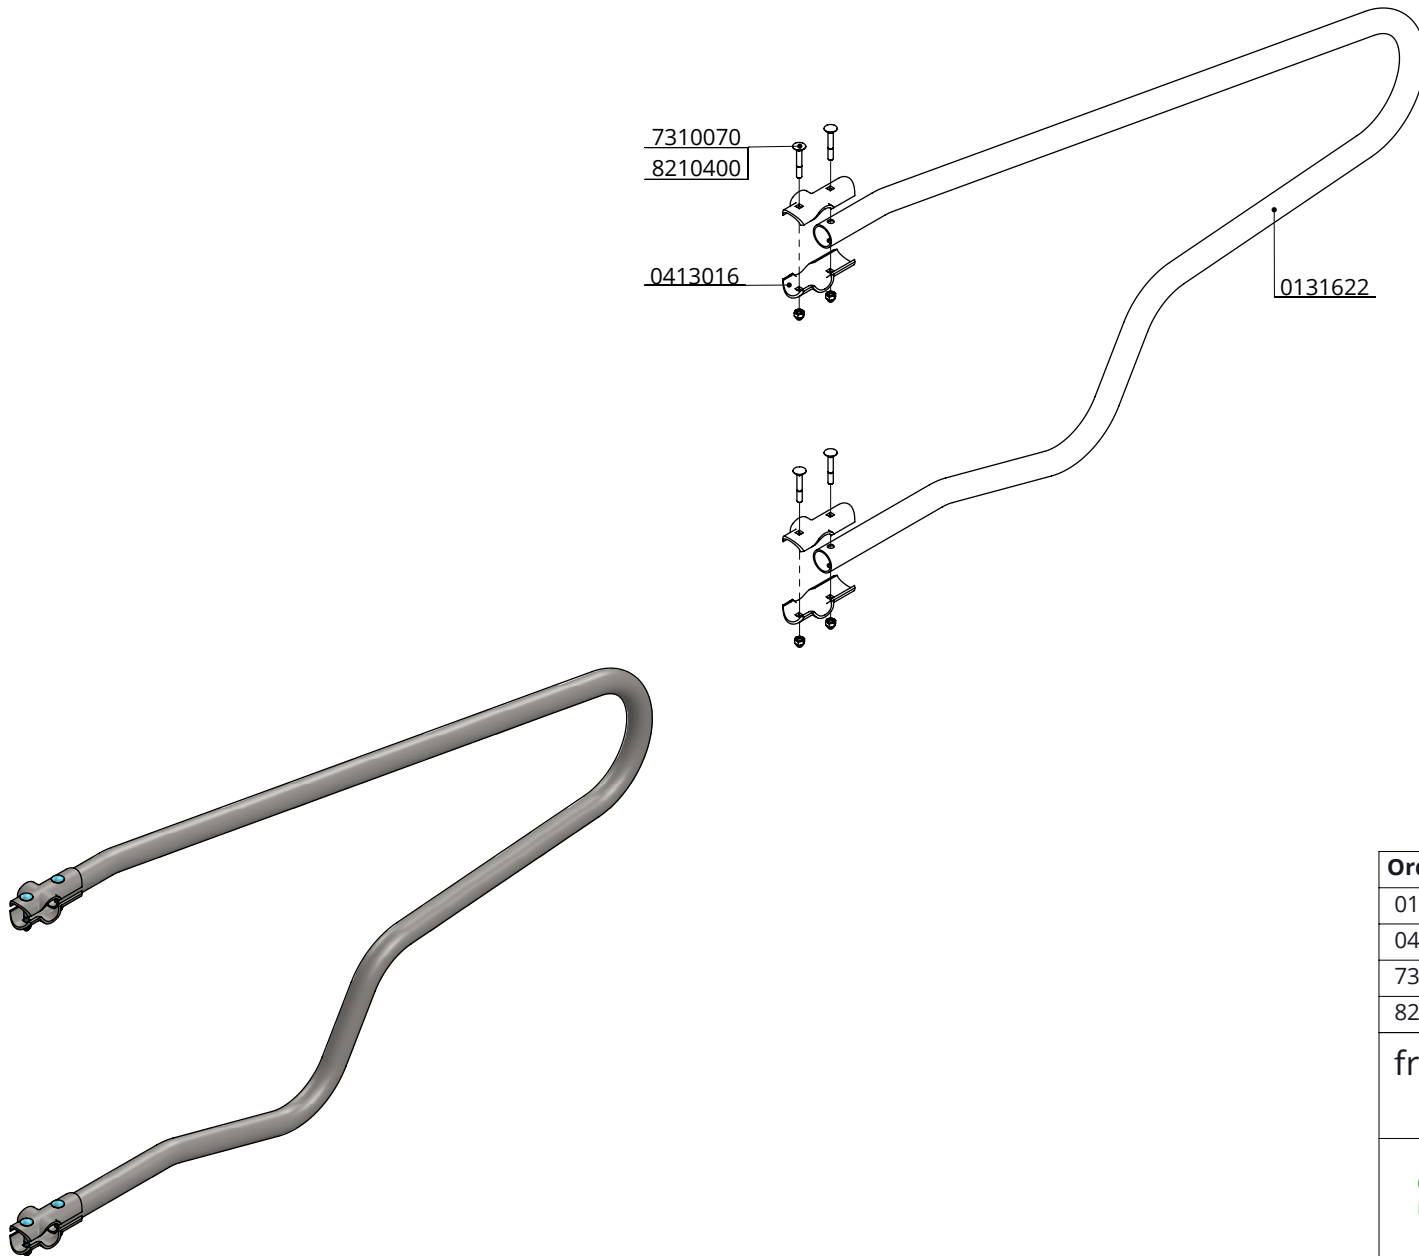

freestall divider calves COMFORT 140cm

spinder
DAIRY HOUSING CONCEPTS

Number:	0131610-O
Unit:	mm
Date:	21-9-2015

* A safe distance: less then 150 or over 400

item no.	description
0408020	cross clamp 48mmx60mm
0409010	strap clamp 48x48mm
0421015	tube clamp coupling 48mm
1015600	tube 48mm, length 6m, galvanized
1106200	stopper 60mm
1111450	floor anchor, hot dip galv. - M16x120

spinder
DAIRY HOUSING CONCEPTS

Number: 0131615-0

Unit: mm

Date: 21-9-2015

item no.	description
0408020	cross clamp 48mmx60mm
0409010	strap clamp 48x48mm
0421015	tube clamp coupling 48mm
1015600	tube 48mm, length 6m, galvanized
1021105	support post 60mmx105cm floor mounted
1106200	stopper 60mm
1111250	floor anchor, hot dip galv. - M16x120

freestall divider COMFORT 140/140

spinder
DAIRY HOUSING CONCEPTS

Number: 0131615-A

Unit: mm

Date: 5-12-2016

Tekening blijft ons eigendom en mag niet gekopieerd, aan derden getoond of op andere wijze worden gebruikt. Aan de gegevens op deze tekening kunnen geen rechten worden ontleend.

* A safe distance: less then 150 or over 400

item no.	description
0408020	cross clamp 48mmx60mm
0409010	strap clamp 48x48mm
0421015	tube clamp coupling 48mm
1015600	tube 48mm, length 6m, galvanized
1021120	support post 60mmx120cm floor mounted
1106200	stopper 60mm
1111450	floor anchor, hot dip galv. - M16x120