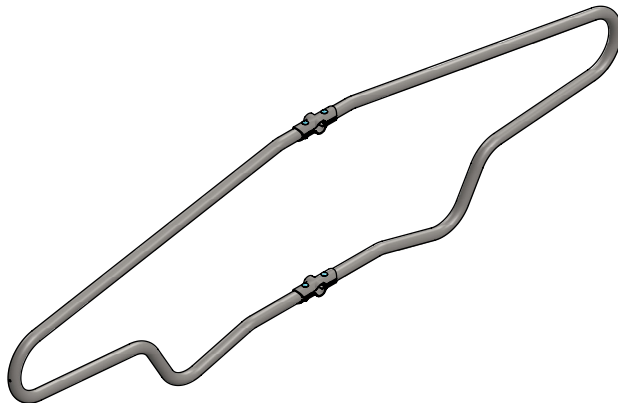

Order-nr.	Description	Number
0131622	freest. divider COMFORT 165cm,frame only	2
0412026	plate for four-way clamp 48x48x48mm	4
7310070	coach bolt m10x70 galv.	4
8210100	hexagon nut M10 galv.	4

freestall divider heifers COMFORT165/165

Number:	0131625-O
Unit:	mm
Date:	22-9-2015

Tekening blijft ons eigendom en mag niet gekopieerd, aan derden getoond of op andere wijze worden gebruikt. Aan de gegevens op deze tekening kunnen geen rechten worden ontleend.