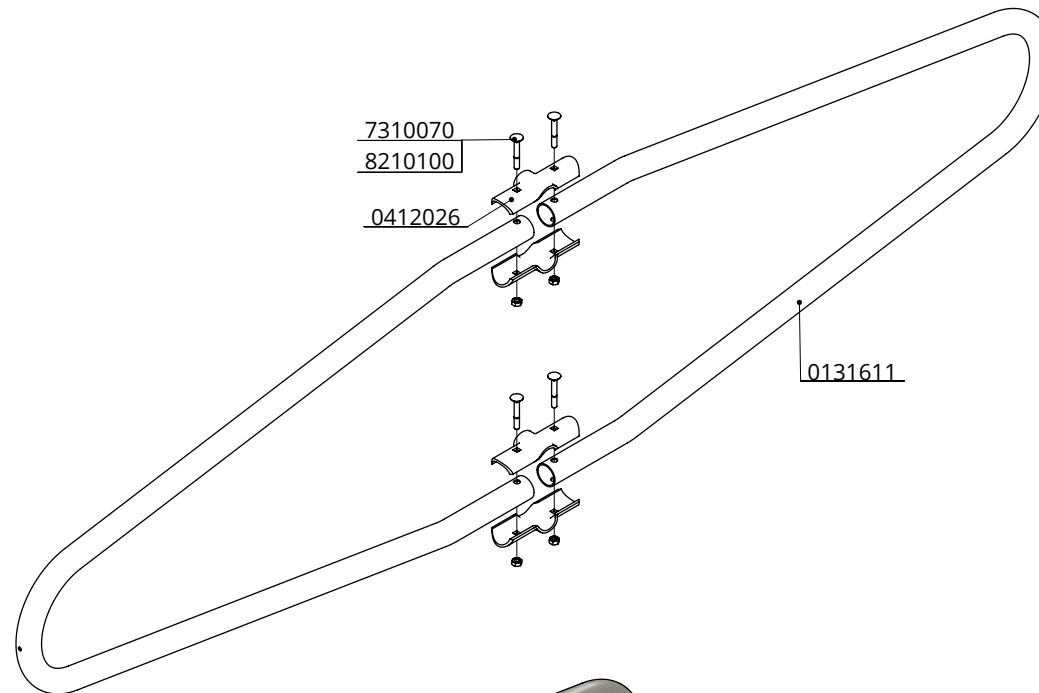

* Measured from the top of the bedding
 ** A safe distance: less then 150 or over 400

Order-nr.	Description
0131600	freestall divider calves COMFORT 120cm
0408020	cross clamp 48mmx60mm
0409010	strap clamp 48x48mm
0421015	tube clamp coupling 48mm
0428100	angle support 10x14cm
0508120	Dunlomat 120cm wide, length in m.
0510800	aluminium mounting profile, length 3 m
1015600	tube 48mm, length 6m, galvanized
1106200	stopper 60mm
1111450	floor anchor, inox A4 - M16x120
7310040	coach bolt M10x40 galv.
8210100	hexagon nut M10 galv.

freestall divider calves COMFORT 140cm

spinder
DAIRY HOUSING CONCEPTS

Number:	0131610-O
Unit:	mm
Date:	21-9-2015

* A safe distance: less then 150 or over 400

item no.	description
0408020	cross clamp 48mmx60mm
0409010	strap clamp 48x48mm
0421015	tube clamp coupling 48mm
1015600	tube 48mm, length 6m, galvanized
1106200	stopper 60mm
1111450	floor anchor, hot dip galv. - M16x120

freestall divider COMFORT 140

spinder

DAIRY HOUSING CONCEPTS

Number: 0131610-A

Unit: mm

Date: 14-11-2016

Tekening blijft ons eigendom en mag niet gekopieerd, aan derden getoond of op andere wijze worden gebruikt. Aan de gegevens op deze tekening kunnen geen rechten worden ontleend.

spinder
DAIRY HOUSING CONCEPTS

Number: 0131615-0

Unit: mm

Date: 21-9-2015

item no.	description
0408020	cross clamp 48mmx60mm
0409010	strap clamp 48x48mm
0421015	tube clamp coupling 48mm
1015600	tube 48mm, length 6m, galvanized
1021105	support post 60mmx105cm floor mounted
1106200	stopper 60mm
1111250	floor anchor, hot dip galv. - M16x120