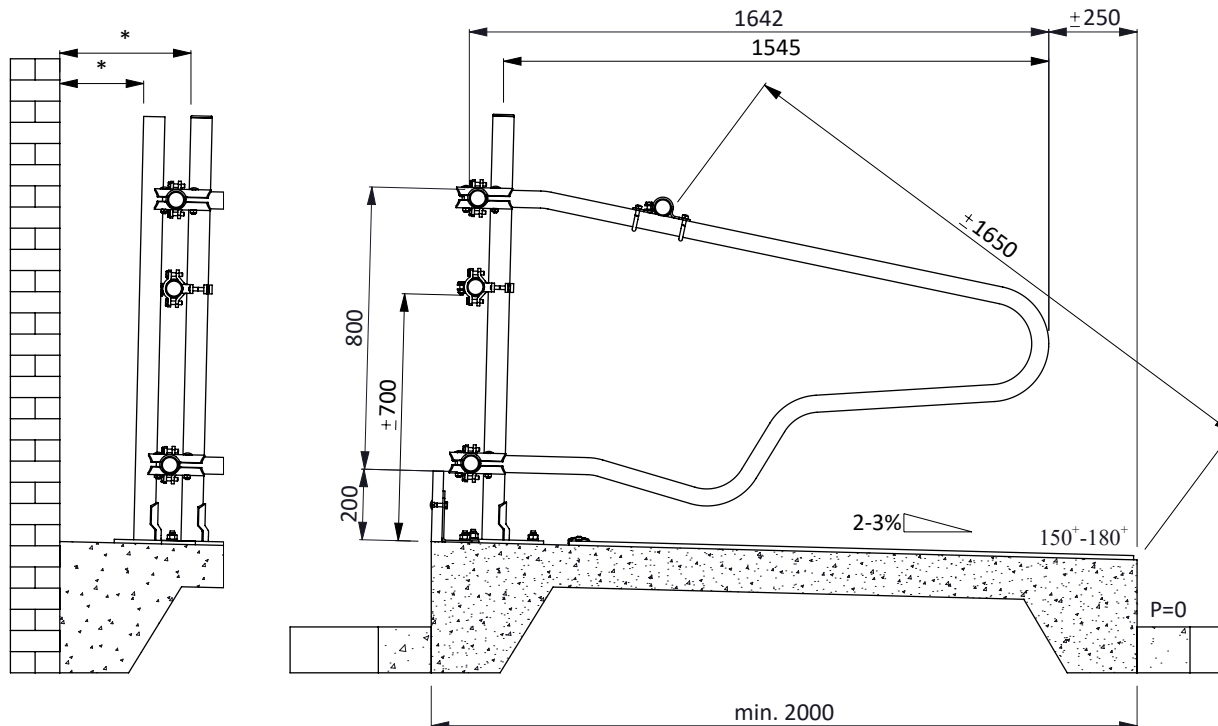

* A safe distance: less then 150 or over 400

item no.	description
0408020	cross clamp 48mmx60mm
0409010	strap clamp 48x48mm
0421015	tube clamp coupling 48mm
1015600	tube 48mm, length 6m, galvanized
1021120	support post 60mmx120cm floor mounted
1106200	stopper 60mm
1111450	floor anchor, hot dip galv. - M16x120

freestall divider COMFORT 165

Number:	0131620-A
Unit:	mm
Date:	5-12-2016