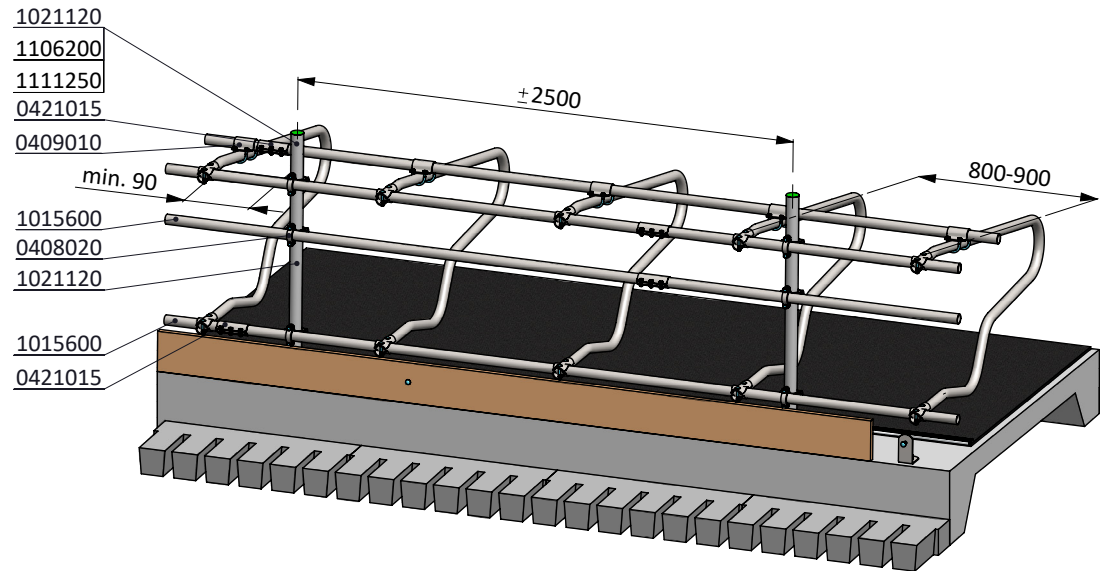

* A safe distance: less then 150 or over 400

item no.	description
0408020	cross clamp 48mmx60mm
0409010	strap clamp 48x48mm
0421015	tube clamp coupling 48mm
1015600	tube 48mm, length 6m, galvanized
1021120	support post 60mmx120cm floor mounted
1106200	stopper 60mm
1111450	floor anchor, hot dip galv. - M16x120

freestall divider COMFORT 165

Number:	0131620-A
Unit:	mm
Date:	5-12-2016