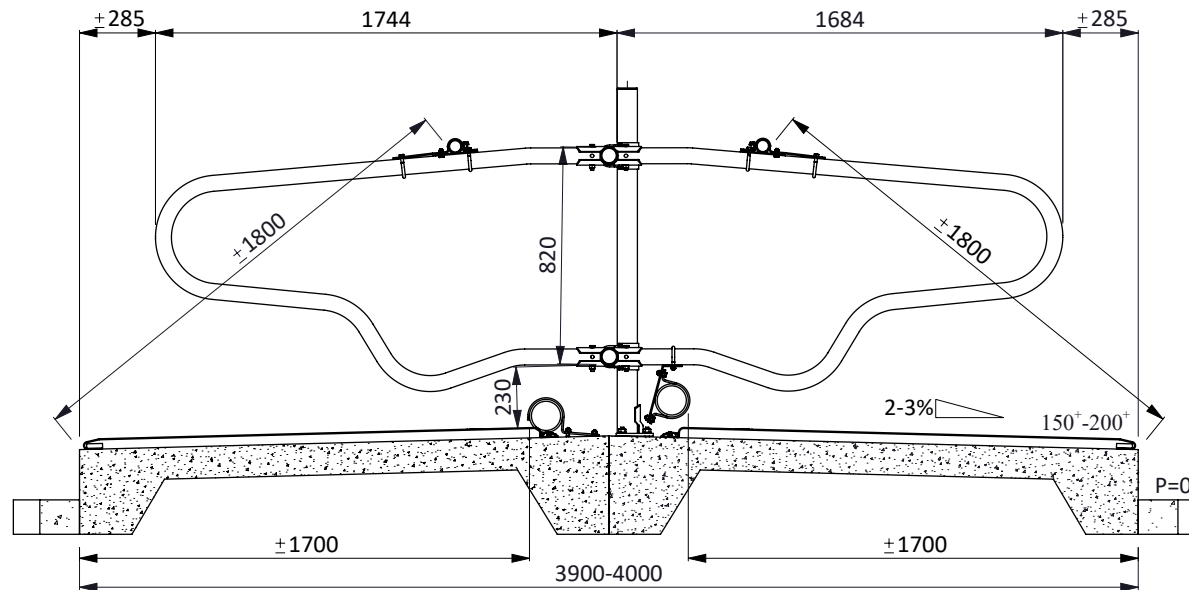

item no.	description
0407050	shoulder rail strap clamp 48x60 mm
0409040	strap clamp 76x60mm
0421015	tube clamp coupling 48mm
0421020	tube clamp coupling 60mm
1015600	tube 48mm, length 6m, galvanized
1020600	tube 60mm, length 6m, galvanized
1026130	support post 76mmx130cm floor mounted
1106250	stopper 76mm
1111450	floor anchor, hot dip galv. - M16x120

freestall divider COMFORT 175/175

spinder
DAIRY HOUSING CONCEPTS

Number:	0131635-A
Unit:	mm
Date:	5-12-2016